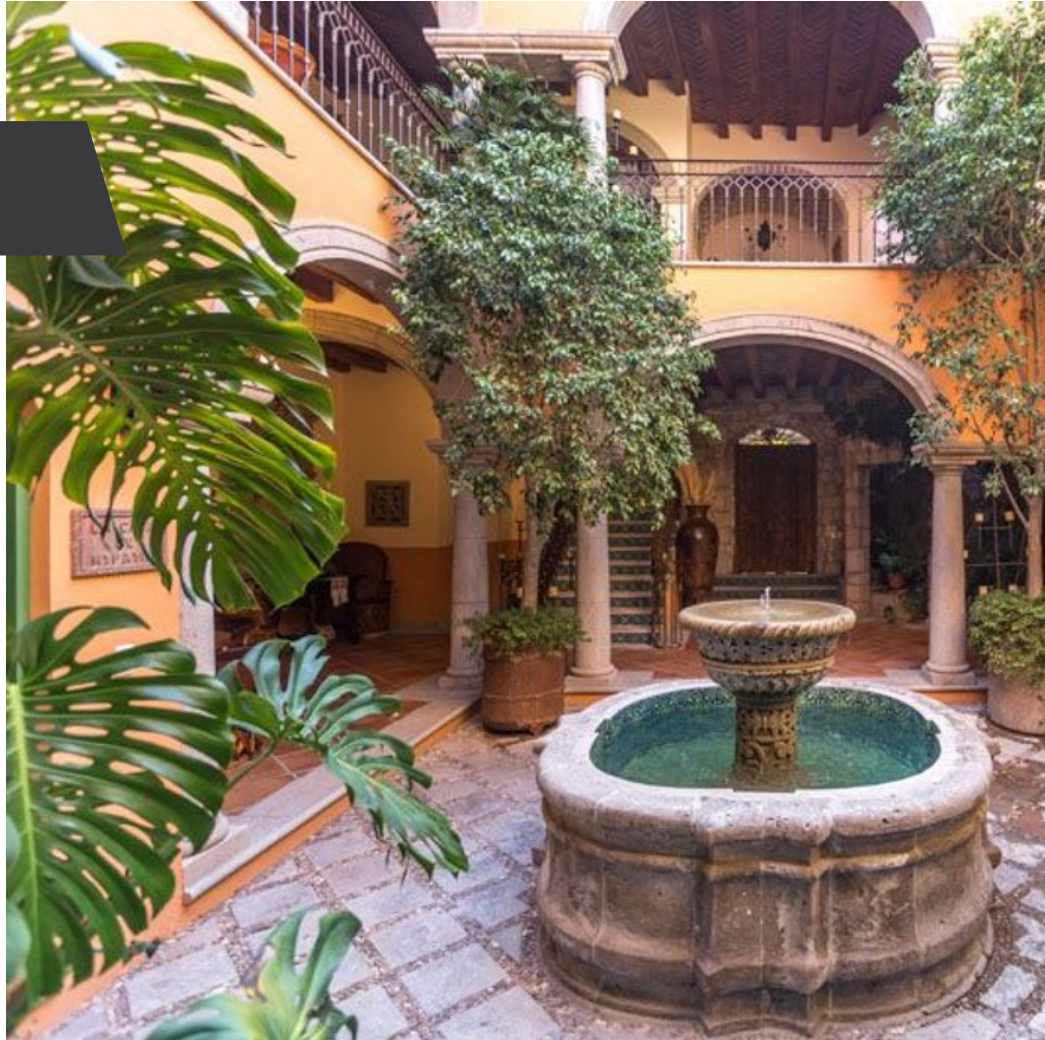

Villas del Parque

\$1,750,000 USD

 **Centro**

CARACTERÍSTICAS

- Ref: 3360
- Habitaciones: 6
- Baños: 6
- Medios Baños: 2
- Superficie: 8,845 ft²
- Terreno: 7,198 ft²

Hermosa casa en Centro de San Miguel de Allende con 6 recámaras que fueron majestuosamente diseñadas. se localiza en Villas del Parque.