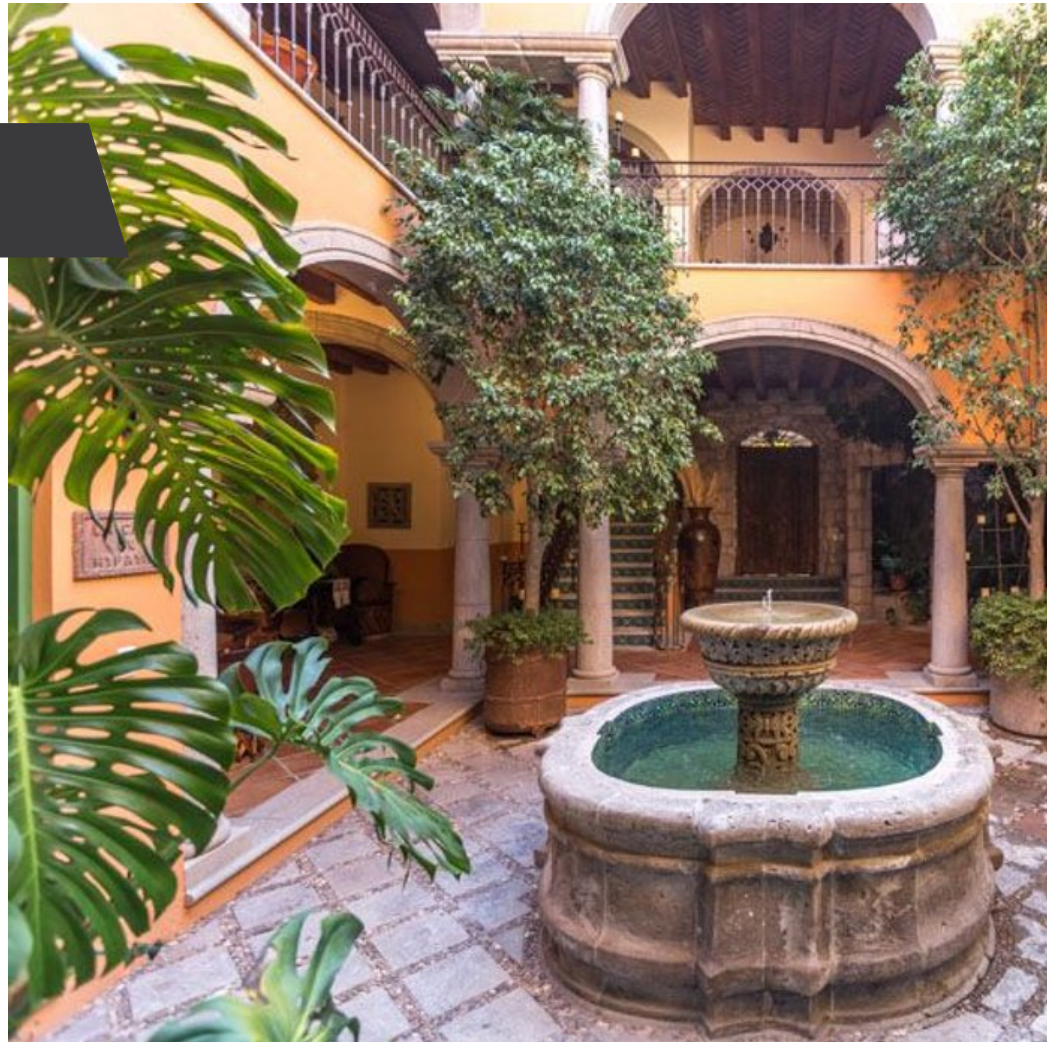

Villas del Parque

\$1,750,000 USD

 **Centro**

CARACTERÍSTICAS

- Ref: 3360
- Habitaciones: 6
- Baños: 6
- Medios Baños: 2
- Superficie: 8,845 ft²
- Terreno: 7,198 ft²

Hermosa casa en Centro de San Miguel de Allende con 6 recámaras que fueron majestuosamente diseñadas. se localiza en Villas del Parque.