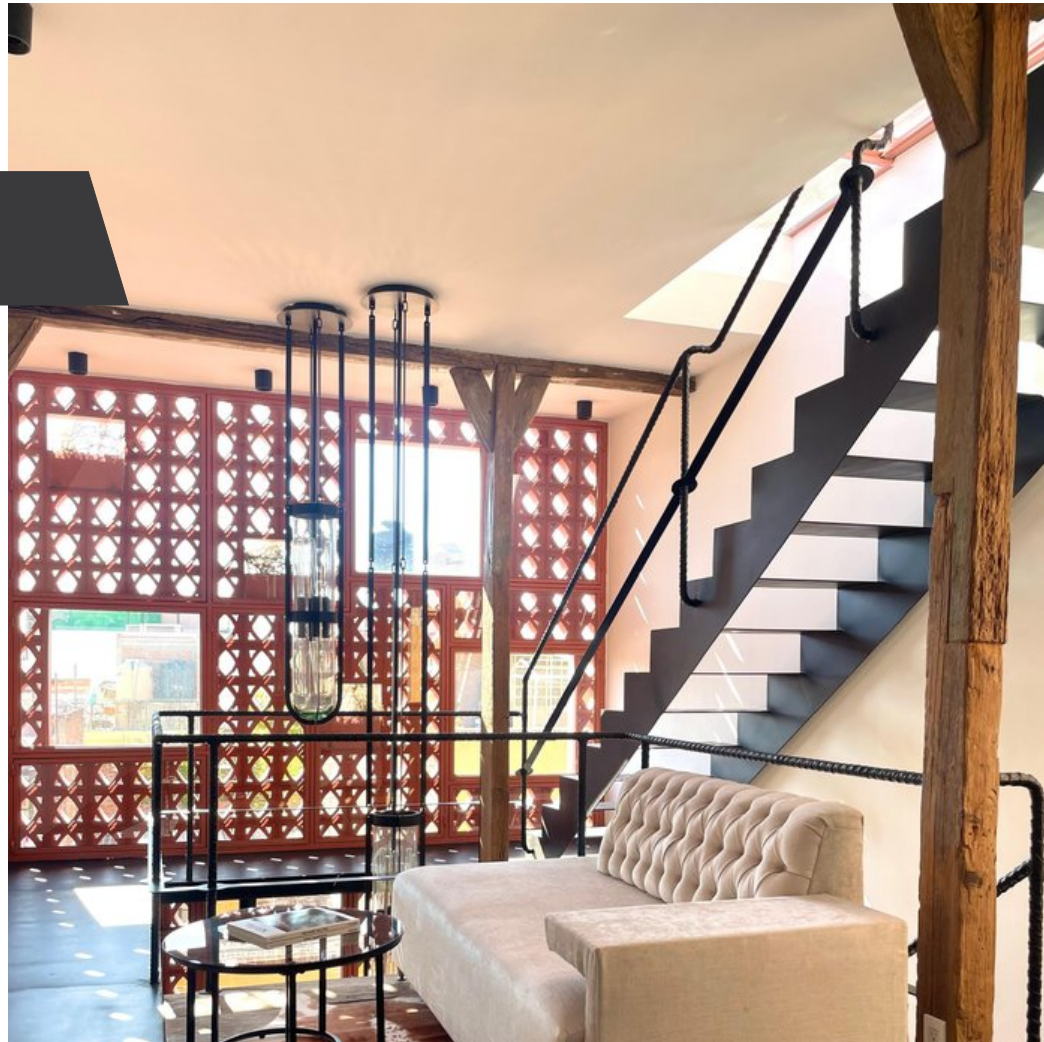

industrial Loft in guadalupe

\$0 USD

 **Guadalupe**

CARACTERÍSTICAS

- Ref: 10926
- Habitaciones: 1
- Baños: 2
- Medios Baños: 1

Hermoso loft contemporáneo estilo industrial ubicado en la Colonia Guadalupe, sobre una calle completamente plana y caminable. Este departamento de 1 recámara ofrece espacios abiertos, excelente luz natural y una increíble terraza privada con vista a la Parroquia. Totalmente amueblado y equipado, ideal para una persona o pareja que busca comodidad y diseño moderno en San Miguel de Allende. \$29,000 MXN / \$1,700 USD Incluye agua e internet (no incluye gas ni luz