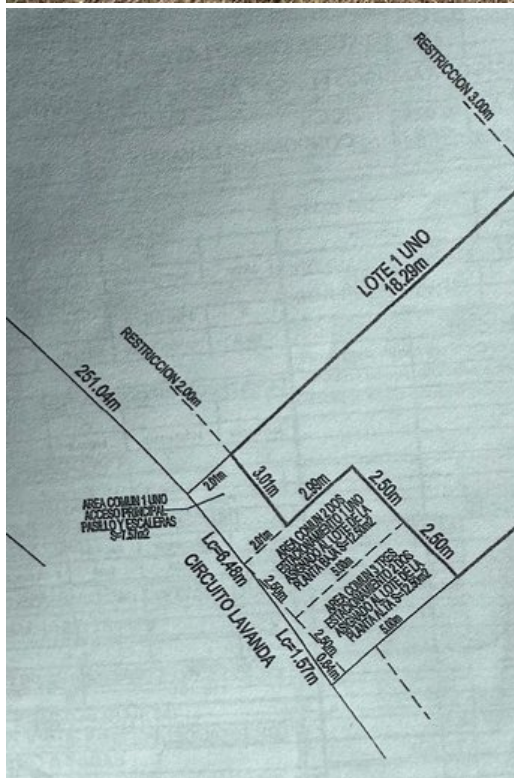

Lote Duplex Lavanda - Zirandaro

\$960,000 MXN

Zirándaro

CARACTERÍSTICAS

- Ref: 10899
- Terreno: 1,609 ft²

Lote frente a Parque de a Casa Club Tamano del Lote 119.85 m2 Con factibilidad para contruccion de duplex con un total de 149.60m2 Dentro del Campo de Golf Zirandaro en e Circuito Lavanda