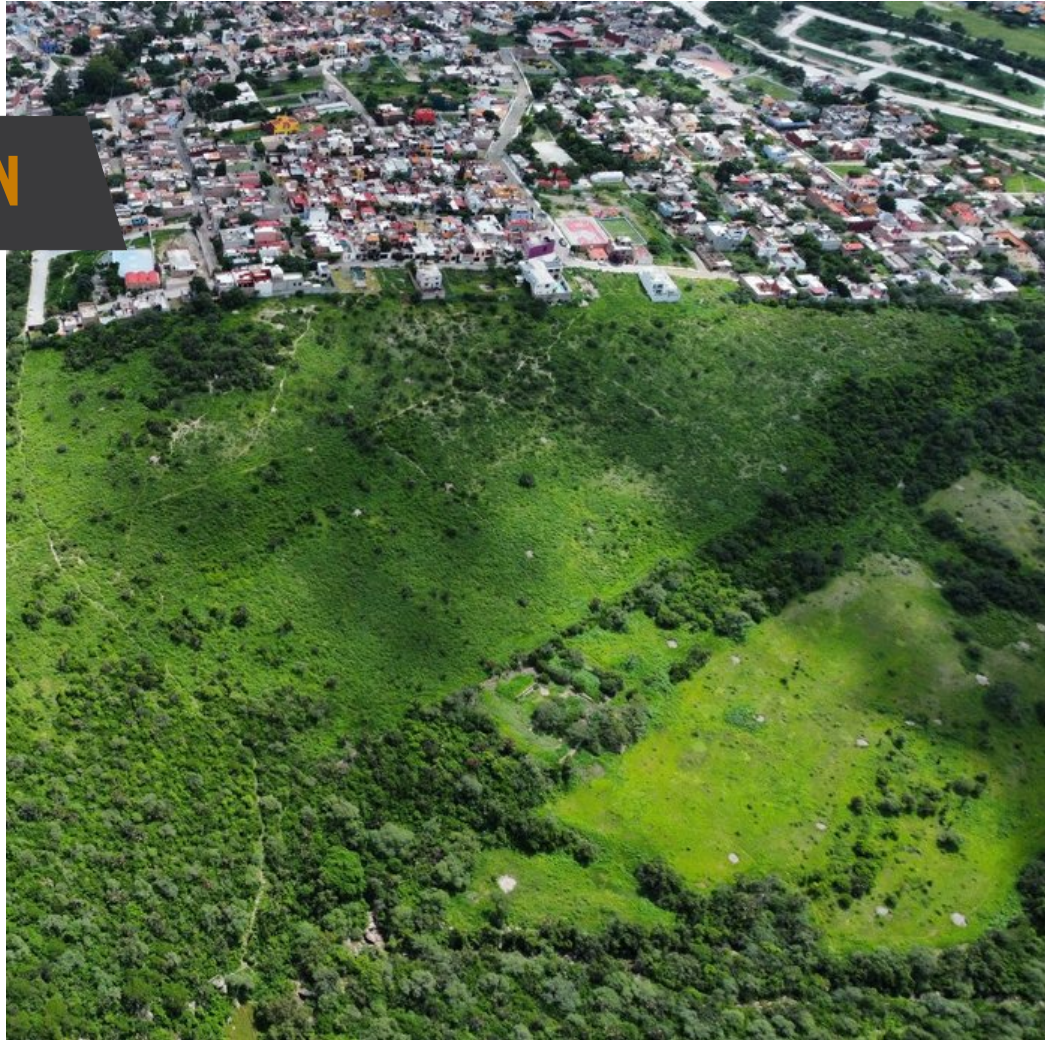

Hectáreas para Desarrollar

\$102,236,000 MXN

 **Colinas de San Miguel**

CARACTERÍSTICAS

- Ref: 10897
- Terreno: %!(int=53)d acres

Hectáreas para desarrollar colindante con Ventanas y Rancho San Joaquín zona de crecimiento lista para su desarrollo.