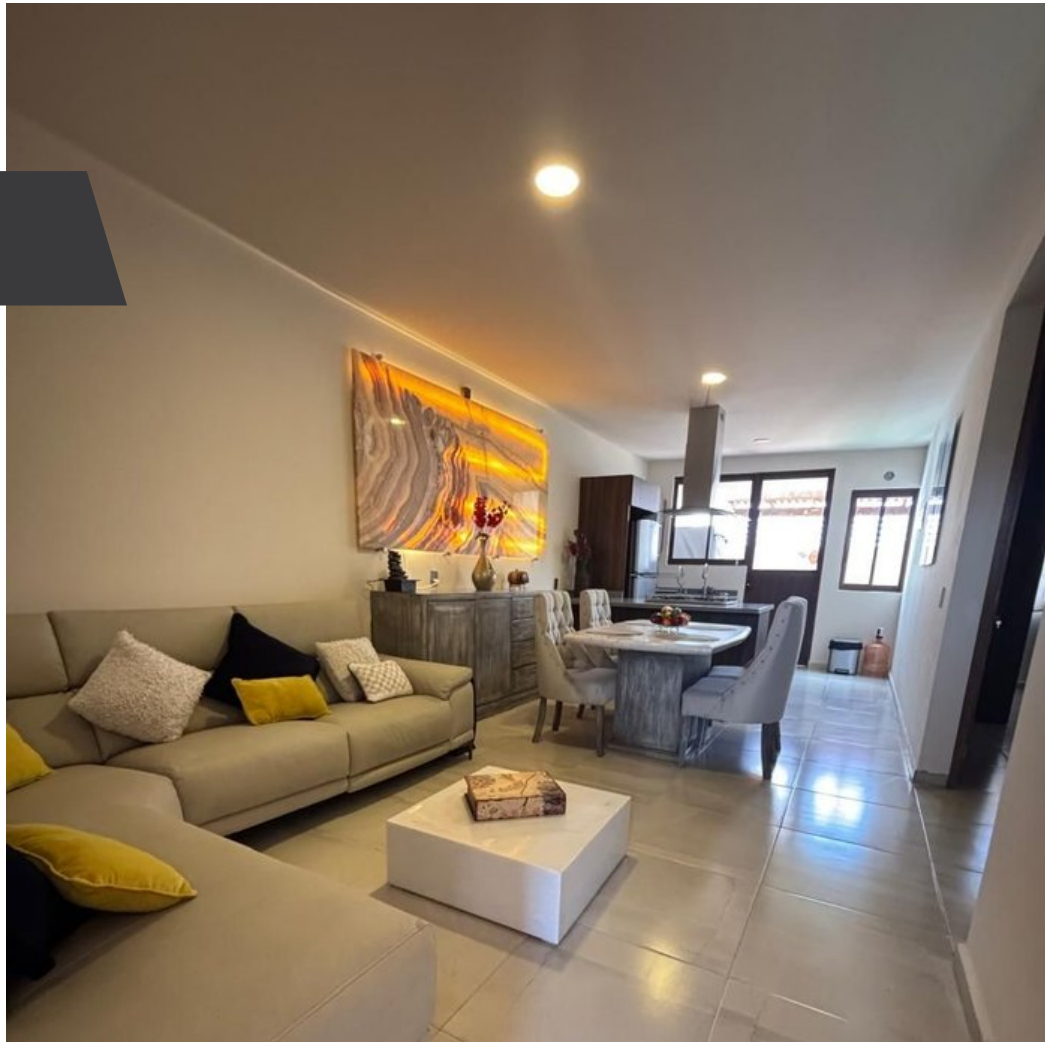

**DUPLEX LAVANDA PB
ZIRANDARO**

\$2,700,000 MXN

Zirándaro

CARACTERÍSTICAS

- Ref: 10632
- Habitaciones: 2
- Baños: 2
- Superficie: 1,184 ft²
- Terreno: 1,377 ft²

VENTA DE DEPARTAMENTO DUPLEX EN
PLANTA BAJA

Arturo Nava
415.109.9638
arturo@realtysanmiguel.com