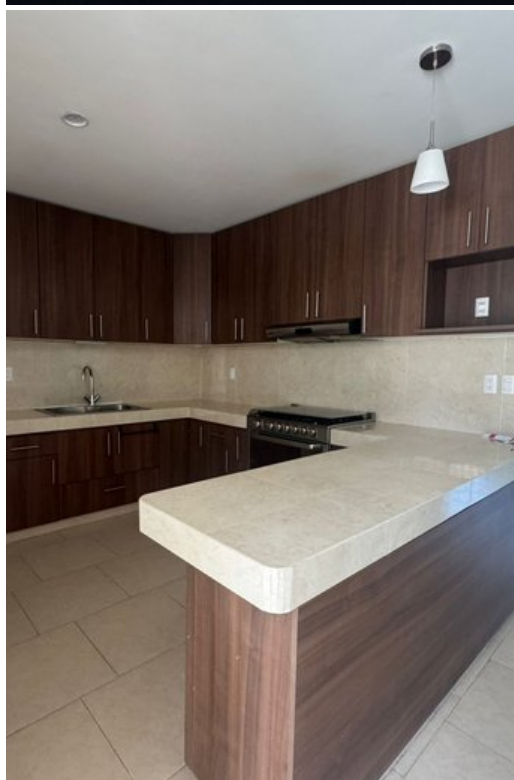

CASA SANTA ANA

\$4,000,000 MXN

 **La Parroquia**

CARACTERÍSTICAS

- Ref: 10576
- Habitaciones: 3
- Baños: 3
- Medios Baños: 1
- Superficie: 1,732 ft²
- Terreno: 1,167 ft²

HERMOSA E ILUMINADA CASA EN RESIDENCIAL SAN ANGEL. COMODA EN DISTRIBUCION, PRIMER NIVEL CUENTA CON RECAMARA CON BAÑO COMPLETO, AREA SOCIAL, CUARTO DE LAVADO, COCINA INTEGRAL Y BAÑO DE SERVICIO. EN SEGUNDO NIVEL RECIBIDOR/TV Y 2 RECAMARAS CON BAÑO COMPLETO CADA UNA. TERRAZA CON BARRA ASADOR CON VISTA A LAS MONTAÑAS.