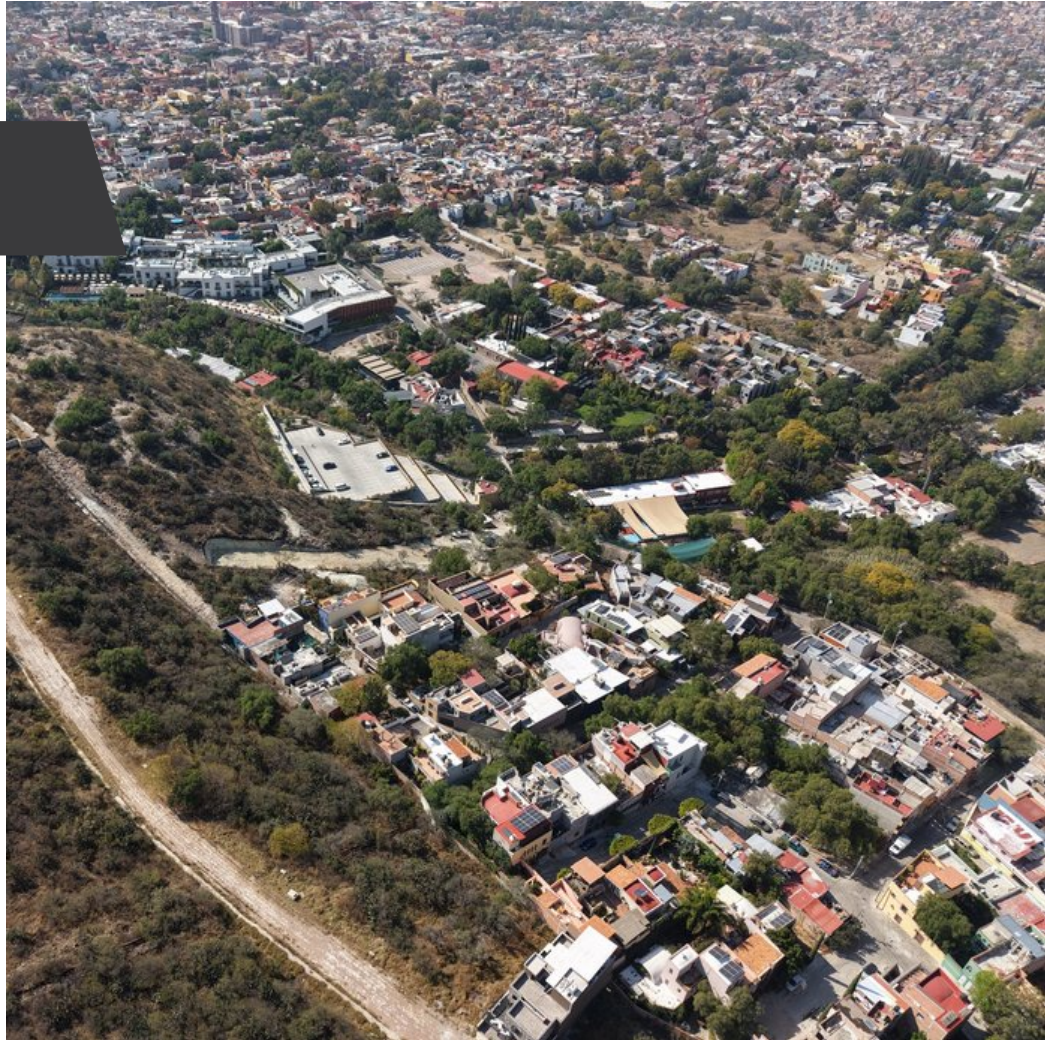

## ALVA Lot 6

**\$15,750,000 MXN**

 **Obraje**

### CARACTERÍSTICAS

- Ref: 10572
- Terreno: 10,760 ft<sup>2</sup>

ALVA Lote representa una oportunidad para construir con libertad y visión dentro de uno de los destinos con mayor proyección inmobiliaria de México.