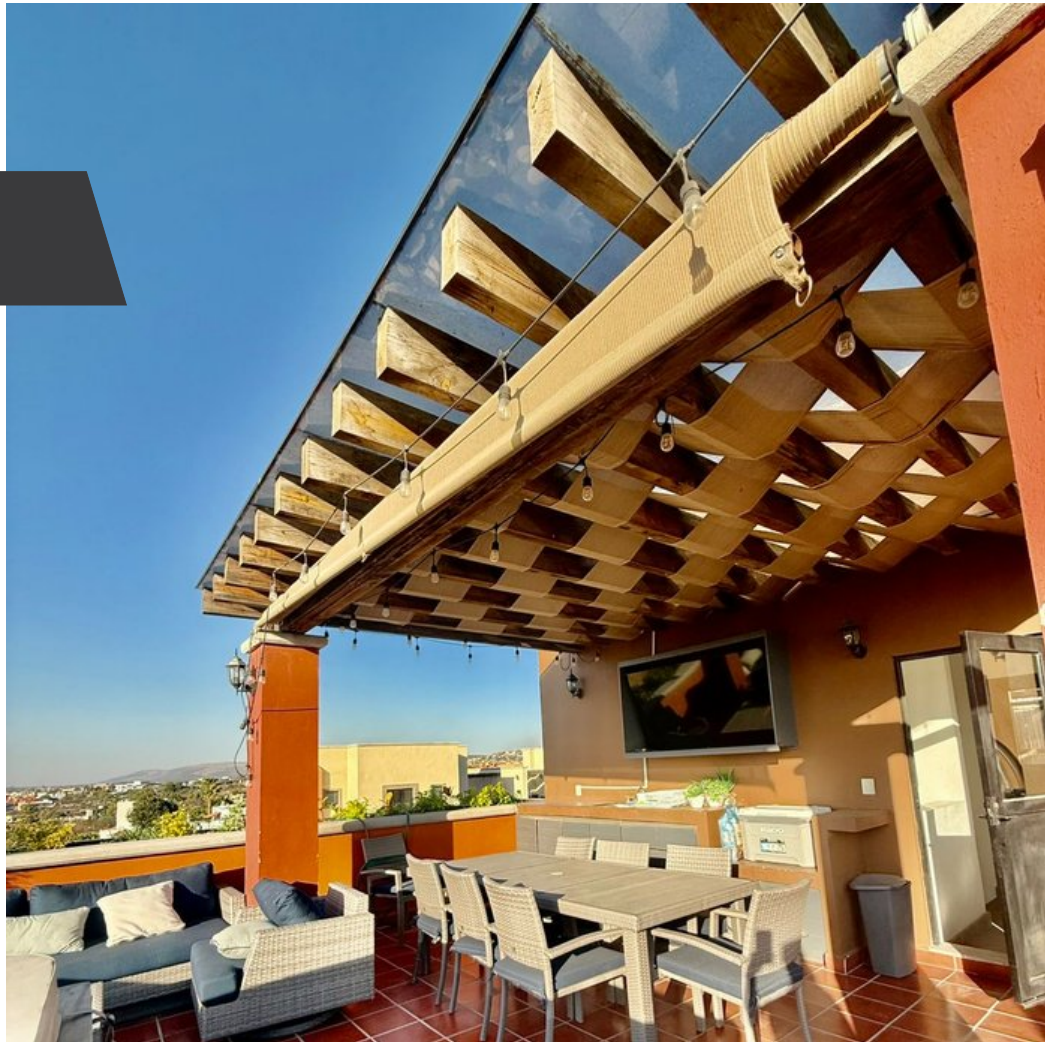

Penthouse Apartment for rent

\$0 USD

 **La Serena**

CARACTERÍSTICAS

- Ref: 10550
- Habitaciones: 2
- Baños: 2
- Medios Baños: 1

<p>Hermoso apartamento en alquiler en el exclusivo condominio La Serena.</p><p>La Serena está ubicada en la zona de Los Frailes, a 20 minutos caminando del Centro Histórico de San Miguel de Allende, a 5 minutos caminando de La Comer y Mercado de la Ciudad.</p><p>Al ingresar al condominio te sentirás como si estuvieras en el "Jardín Principal" ya que hicieron una recreación exacta del mismo. Cuenta con amenidades como: Piscina, Gimnasio, Peluquería y Cancha de Paddle.
</p><p>El apartamento tiene un estilo sencillo y contemporáneo. Ubicado en el 3er nivel, cuenta con 2 habitaciones con camas King Size, cuenta con una terraza con