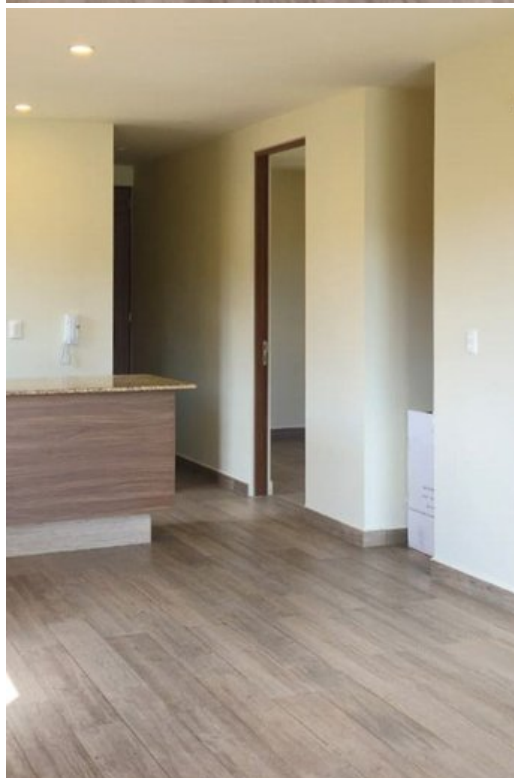

Condo Alegre

\$2,900,000 MXN

 **Quinta de Allende**

CARACTERÍSTICAS

- Ref: 10525
- Habitaciones: 2
- Baños: 2
- Superficie: 1,076 ft²
- Terreno: 678 ft²

Ubicado en tercer nivel, este hermoso departamento te recibe con un moderno concepto abierto que integra cocina equipada con alacena, área de lavandería y una acogedora sala-comedor que se conecta a un balcón, creando un espacio perfecto para disfrutar la luz natural durante todo el día.