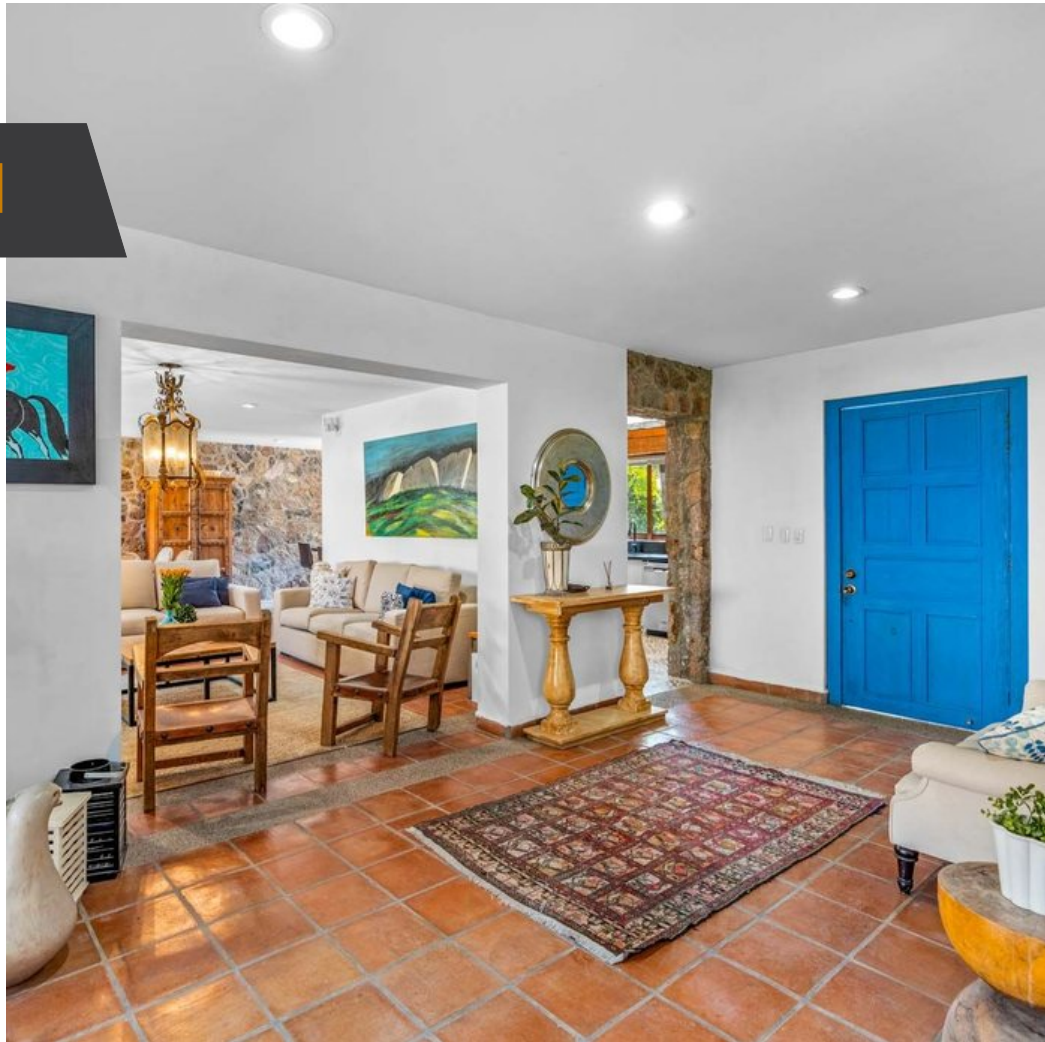

Casa Puerta Azul

\$10,995,000 MXN

Los Huizaches

CARACTERÍSTICAS

- Ref: 10514
- Habitaciones: 4
- Baños: 5
- Superficie: 4,078 ft²
- Terreno: 10,244 ft²

Ubicada en Los Huizaches, un encantador desarrollo que nació respetando la esencia natural del lugar, esta propiedad forma parte de un entorno único donde las casas fueron construidas integrándose armoniosamente entre majestuosos árboles de huizache. Situada en la parte baja del fraccionamiento Los Frailes, disfrutarás de una zona sumamente tranquila, a pocos minutos del reservorio de San Miguel de Allende, ideal para caminatas y contacto con la naturaleza.