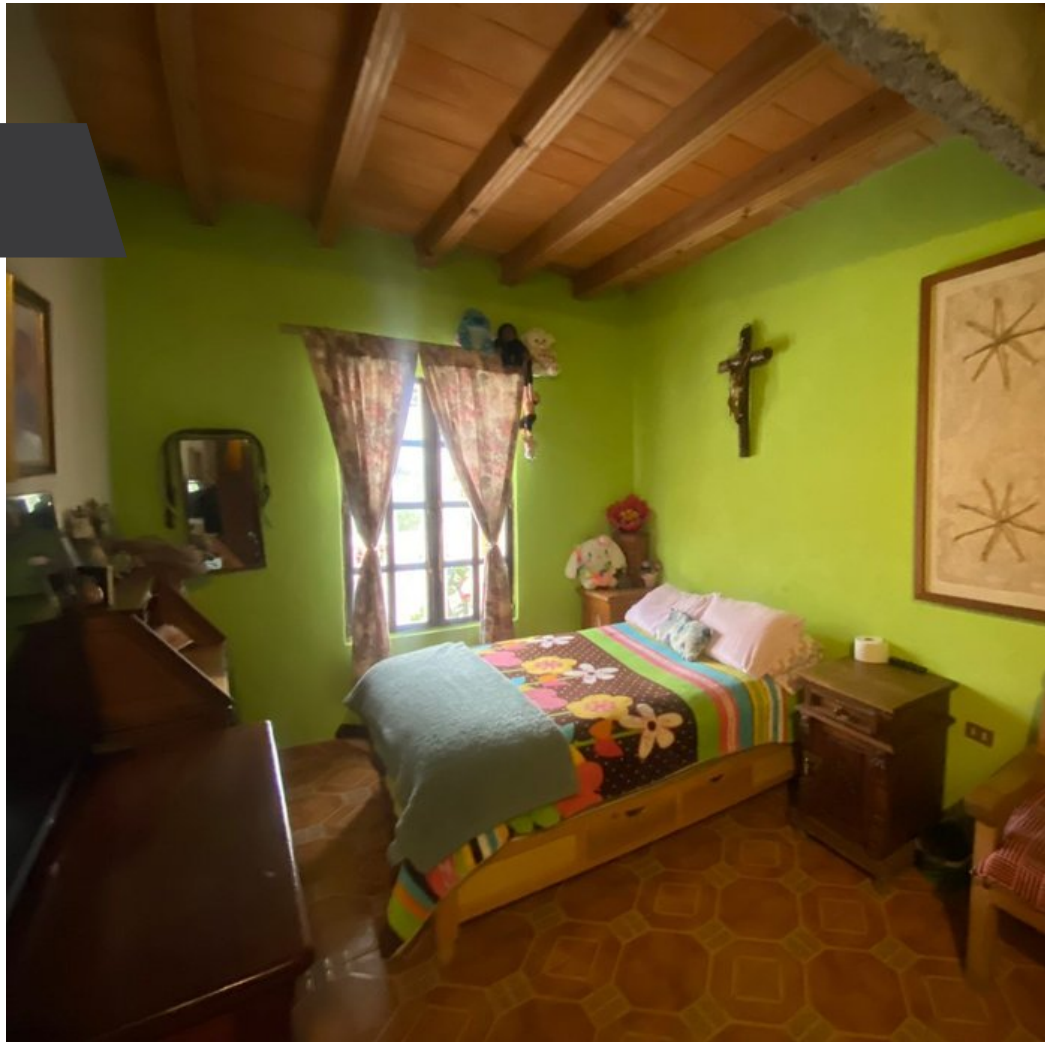

Casa Huilotl

\$2,100,000 MXN

 Allende

CARACTERÍSTICAS

- Ref: 10511
- Habitaciones: 4
- Baños: 2
- Superficie: 1,958 ft²
- Terreno: 1,237 ft²

Oportunidad de inversión y proyecto residencial en Colonia Allende, zona en crecimiento en San Miguel de Allende.