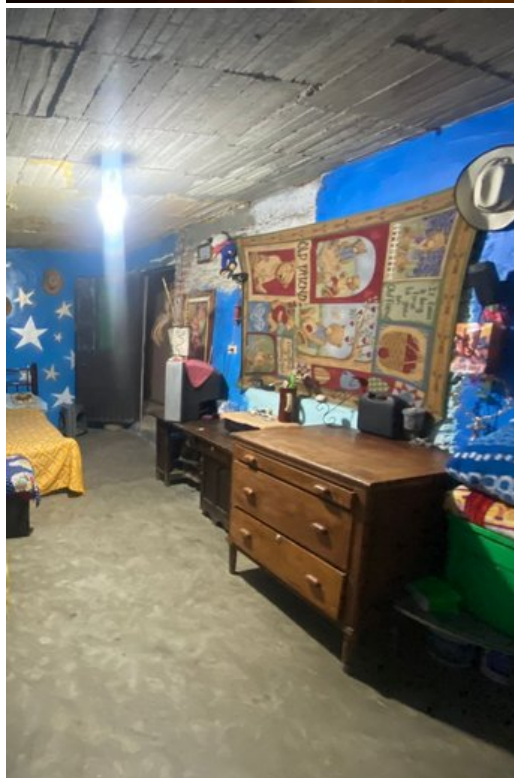

Casa Huilotl

\$2,100,000 MXN

 Allende

CARACTERÍSTICAS

- Ref: 10511
- Habitaciones: 4
- Baños: 2
- Superficie: 1,958 ft²
- Terreno: 1,237 ft²

Oportunidad de inversión y proyecto residencial en Colonia Allende, zona en crecimiento en San Miguel de Allende.