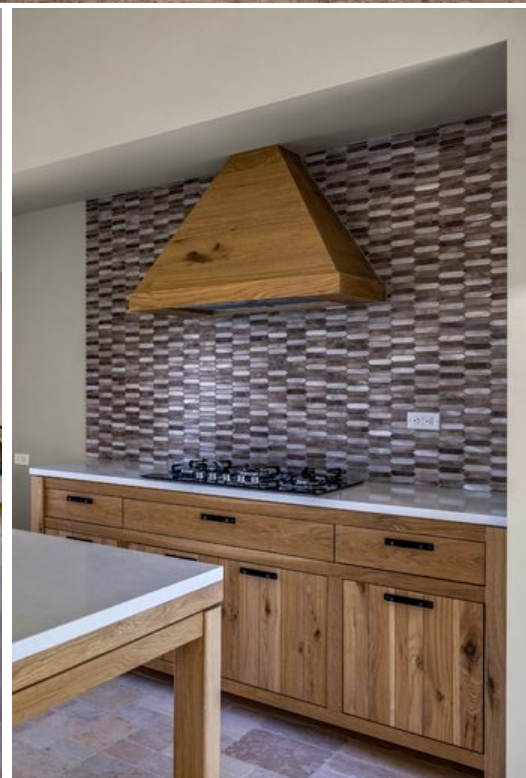

Casa Roble

\$20,000,000 MXN

Viñedos San Francisco

CARACTERÍSTICAS

- Ref: 10496
- Habitaciones: 4
- Baños: 4
- Medios Baños: 1
- Superficie: 4,347 ft²
- Terreno: 1.0 acre

Casa Roble es una residencia de una sola planta, diseñada por el reconocido despacho Artigas Arquitectos, concebida como una extensión natural del paisaje vitivinícola que la rodea. Residencia con interiorismo (Victoria Plasencia Design): \$21,700,000 MXN Residencia sin muebles: \$20,000,000 MXN