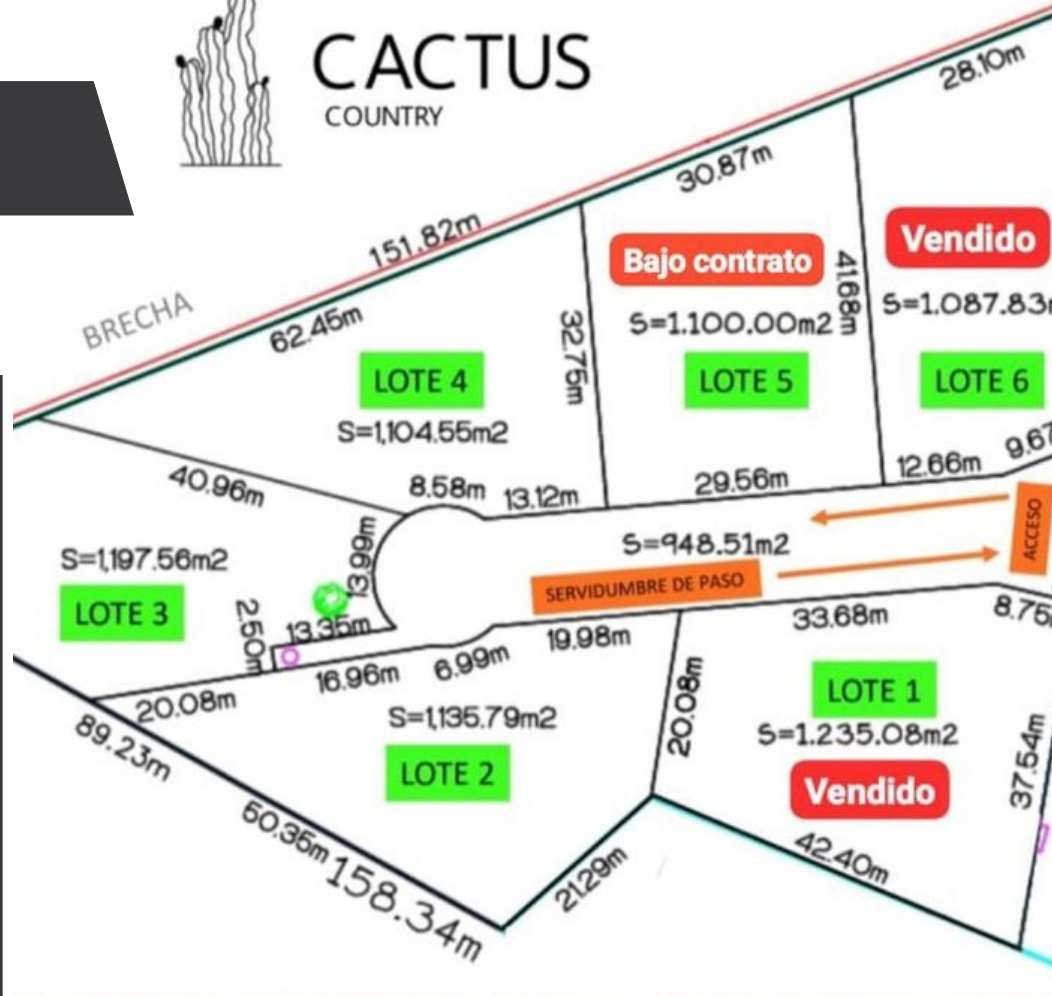

### Cactus Country Lote 3

**\$2,275,360 MXN**

**CACTUS**  
COUNTRY

**Adolfo Lopez Mateos**

### CARACTERÍSTICAS

- Ref: 10493
- Terreno: 12,886 ft<sup>2</sup>

Descubra una oportunidad excepcional de adquirir un amplio terreno residencial dentro de la segura comunidad privada de Cactus Country, ubicada en el tranquilo campo de San Miguel de Allende a solo minutos de La Cieneguita y de sus encantadores alrededores rurales, reconocidos por su belleza natural y su ambiente de paz y tranquilidad.