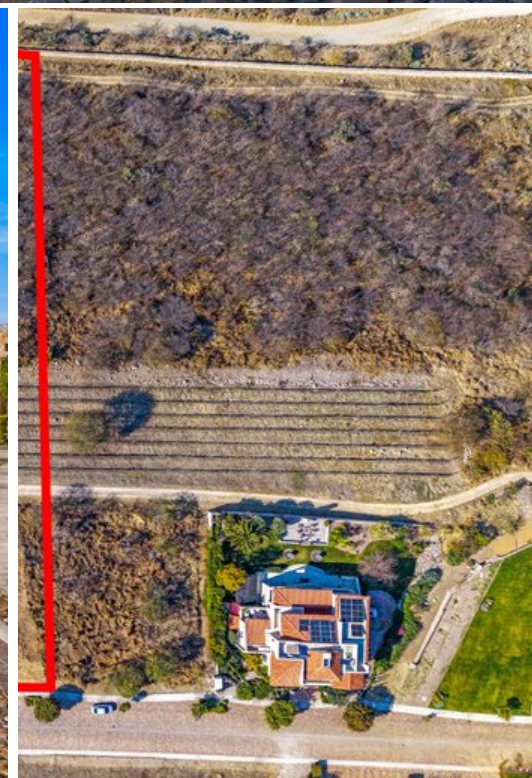

## Vinedo San Miguel - Premium Lot

**\$6,300,000 MXN**

### Viñedos San Miguel

### CARACTERÍSTICAS

- Ref: 10480
- Terreno: 11,051 ft<sup>2</sup>

Exclusivo Terreno Residencial con Viñedo – Viñedo San Miguel Esta extraordinaria propiedad ofrece una oportunidad única para construir la casa de sus sueños en un terreno residencial de 1,027 m<sup>2</sup>, acompañado de 4,117 m<sup>2</sup> adicionales de terreno designado para su propio viñedo privado — el escenario perfecto para vivir el auténtico estilo de vida vinícola.