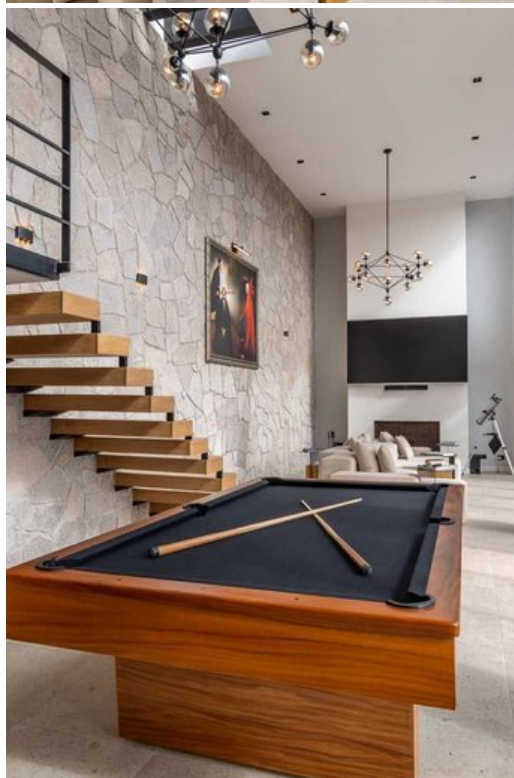

Casa Aurea

\$19,000,000 MXN

Hacienda La Presita

CARACTERÍSTICAS

- Ref: 10429
- Habitaciones: 4
- Baños: 6
- Medios Baños: 1
- Superficie: 3,884 ft²
- Terreno: 4,476 ft²

Situada dentro de un exclusivo residencial de alto prestigio con amenidades y seguridad 24/7, esta extraordinaria residencia representa la perfecta fusión entre arquitectura contemporánea, lujo refinado y un entorno natural incomparable.