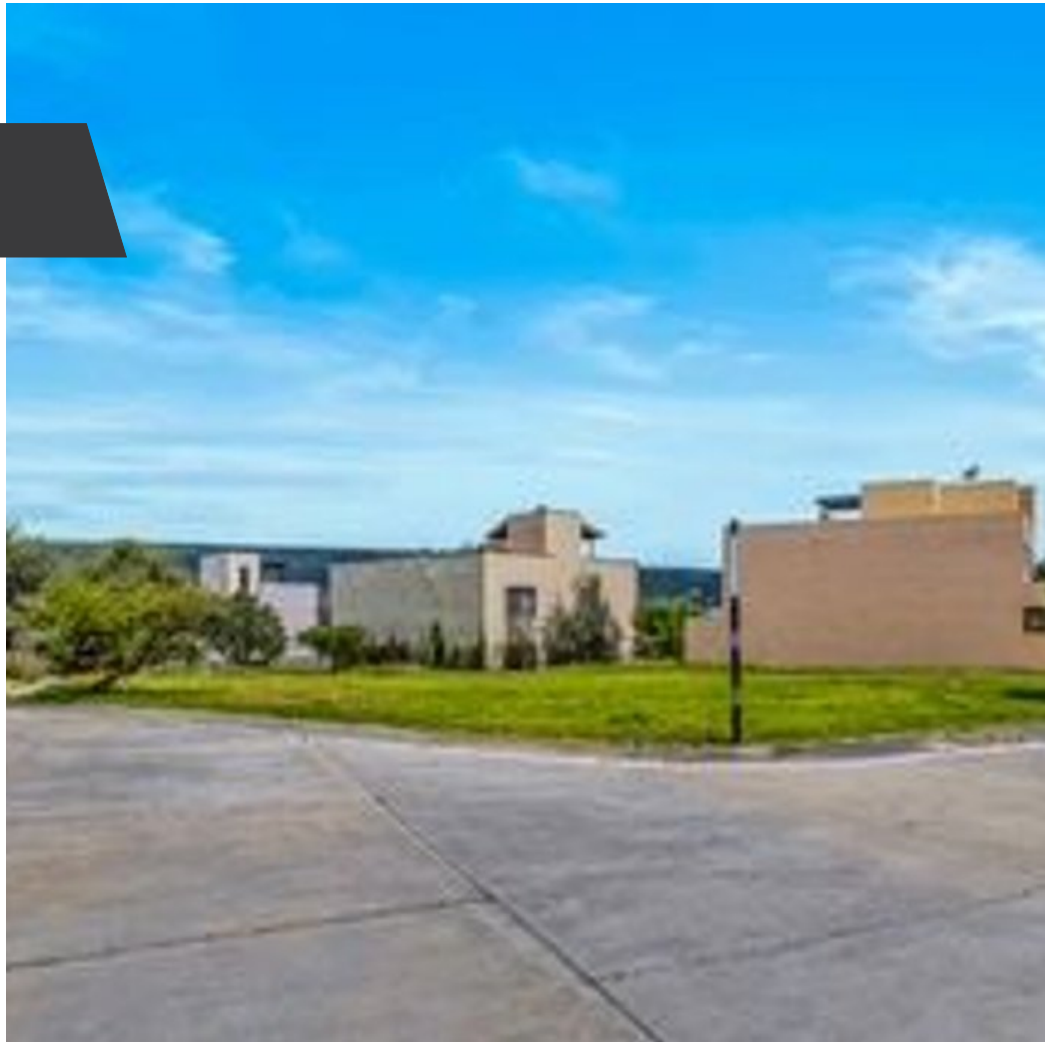

Lote Coronado

\$4,200,000 MXN

 **Ventanas de San Miguel**

CARACTERÍSTICAS

- Ref: 10413
- Terreno: 4,526 ft²

LOTE CORONADO Uno de los pocos lotes disponibles en la Manzana 6 – Ubicación privilegiada en esquina Diseño y construya su hogar soñado en uno de los últimos lotes disponibles en la codiciada Manzana 6 de Ventanas de San Miguel. Este amplio lote en esquina de 421 m² ofrece mayor privacidad gracias a zonas de amortiguamiento a los lados y en la parte trasera. Rodeado de casas elegantes y cuidadosamente diseñadas, representa un escenario ideal para crear una residencia refinada dentro de una comunidad tranquila y de alto nivel.