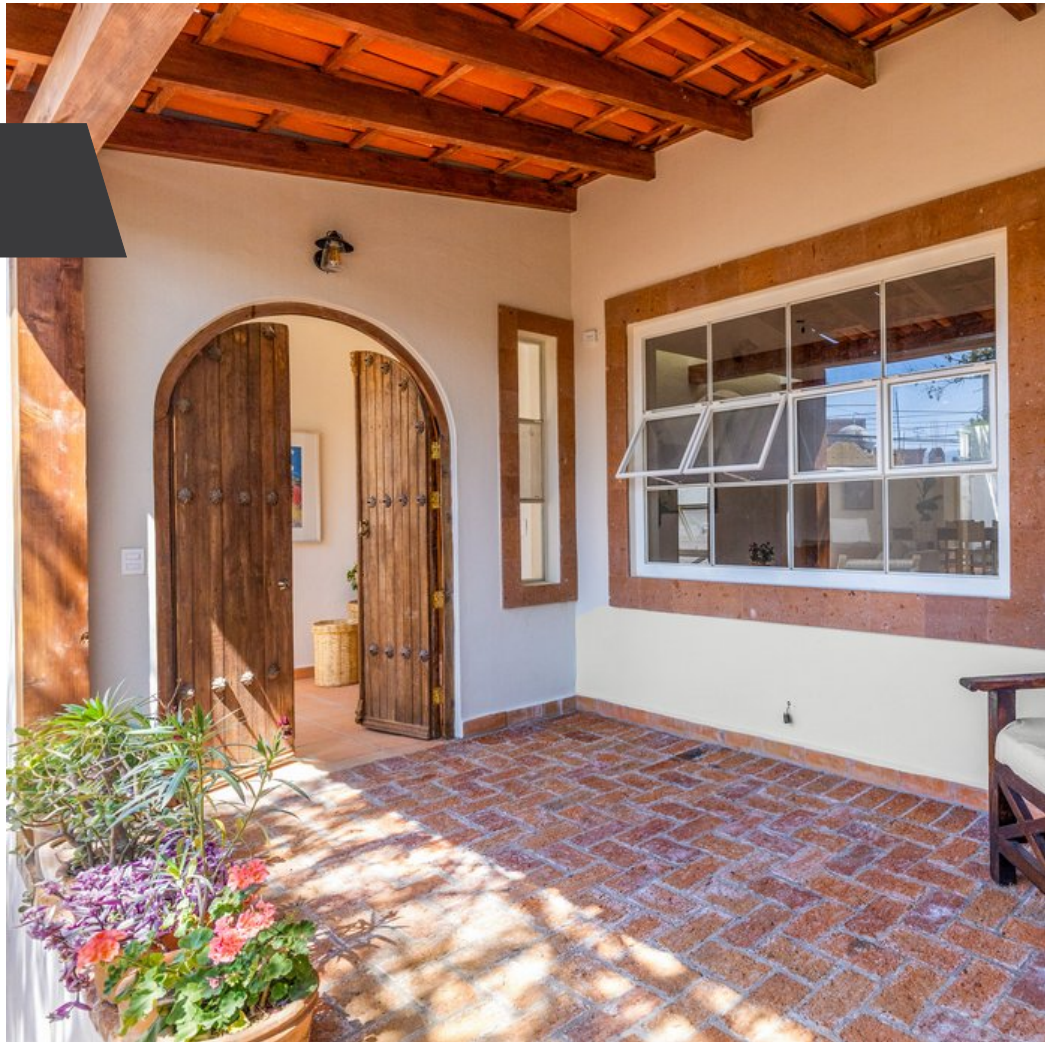

Casa Arboles

\$8,550,000 MXN

 Lindavista

CARACTERÍSTICAS

- Ref: 10395
- Habitaciones: 2
- Baños: 2
- Medios Baños: 1
- Superficie: 2,077 ft²
- Terreno: 4,100 ft²

Está surgiendo un nuevo estilo de arquitectura en San Miguel de Allende. Y no es sorprendente, en realidad. Dada la amplia variedad de culturas de las personas que se mudan aquí para vivir junto con la rica profundidad de las cualidades históricas de San Miguel, es un hecho que la calidad de la arquitectura ha llegado a reflejar estas diferentes influencias. Colonial y hacienda, norteamericano, moderno y contemporáneo se han ido mezclando y dando como resultado hermosas propiedades con la solidez del colonial español, los colores y texturas de México, la piedra que es la esencia de la construcción aquí y encima de todo eso