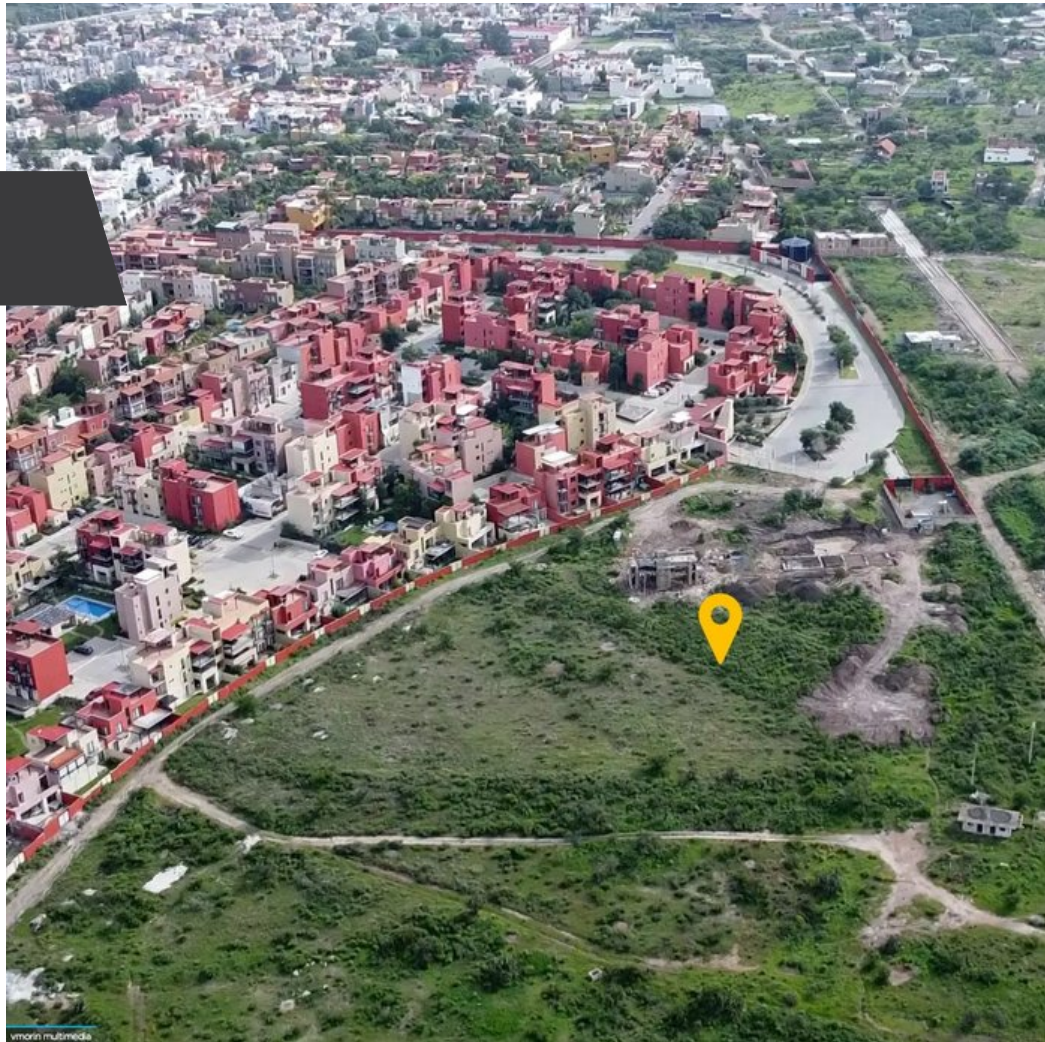

**Terreno Huizache 1
Terraviva**

\$1,835,120 MXN

La Lejona

CARACTERÍSTICAS

- Ref: 10381
- Terreno: 1,751 ft²

Terraviva Picachos: 71 Lotes Premium en La Lejona, San Miguel de Allende. Disfruta de 8 amenidades exclusivas y alta plusvalía. Pon a crecer tu dinero en tierra firme.