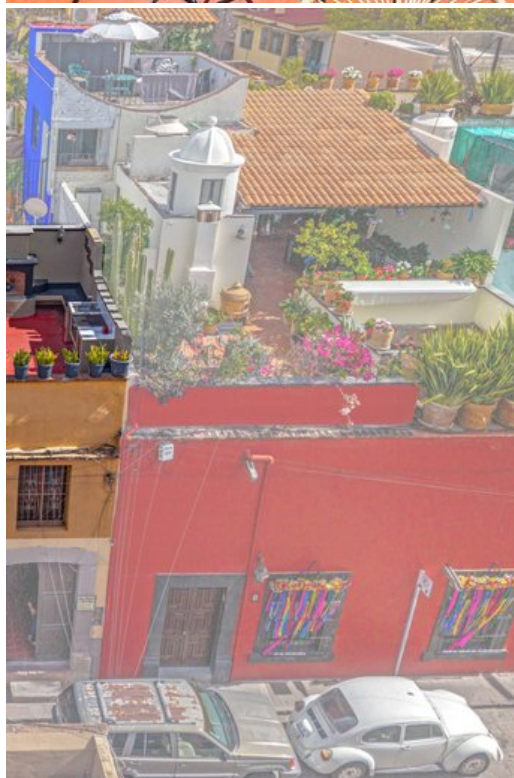

Departamento Suspiros

\$0 USD

 Centro

CARACTERÍSTICAS

- Ref: 10375
- Habitaciones: 1
- Baños: 1
- Medios Baños: 1
- Superficie: 635 ft²
- Terreno: 226 ft²

DEPARTAMENTO SUSPIROS

Encantador departamento en renta en el corazón de San Miguel de Allende Ubicado en la calle Loreto, a solo 4 cuadras del Jardín Principal, este hermoso departamento ofrece una experiencia auténtica para vivir y disfrutar San Miguel de Allende al máximo. Su localización es inmejorable: rodeado de restaurantes, bares, galerías de arte, amenidades, cajeros automáticos y bancos, y a tan solo 2 minutos caminando del Mercado de Artesanías Ignacio Ramírez.