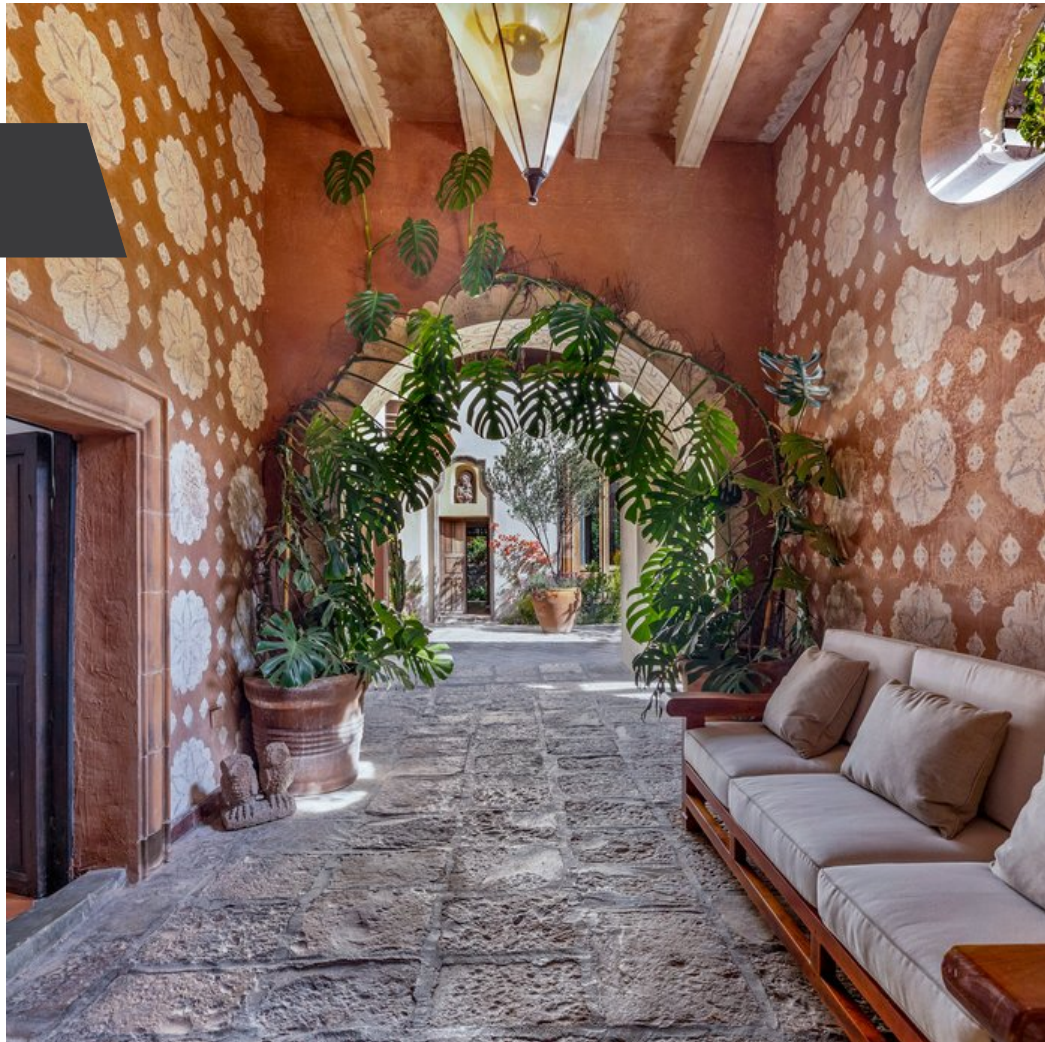

### CARACTERÍSTICAS

- Ref: 10356
- Habitaciones: 5
- Baños: 5
- Medios Baños: 2
- Superficie: 4,218 ft<sup>2</sup>
- Terreno: 6,865 ft<sup>2</sup>

Escondida tras elegantes muros y exuberante vegetación, esta excepcional residencia es una expresión refinada de confort contemporáneo impregnado con el alma de una hacienda mexicana tradicional. Recientemente reconstruida y cuidadosamente reinventada, la casa es una celebración de la artesanía mexicana, la luz y el diseño atemporal—donde cada espacio se siente tanto íntimo como grandioso.