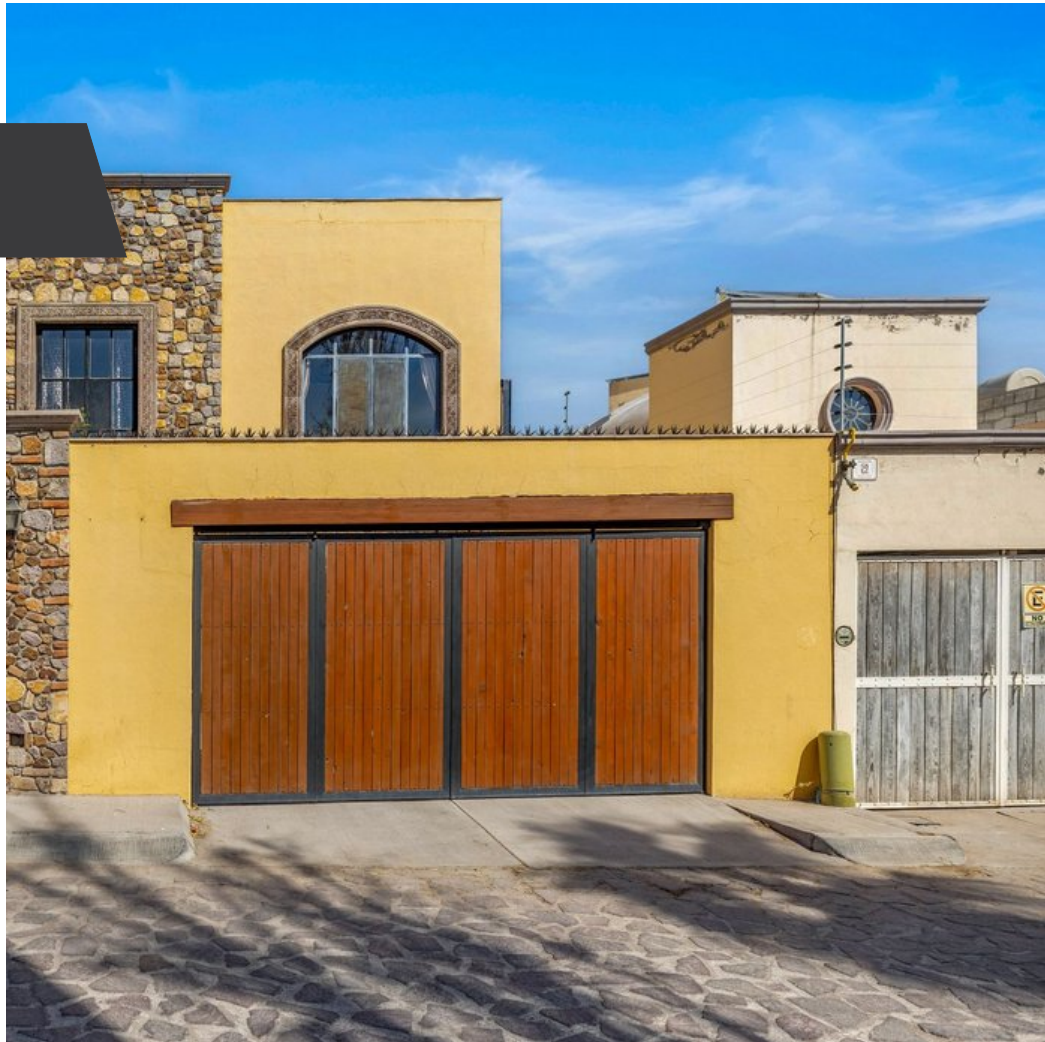

Casa Primavera

\$355,000 USD

 **La Lejona**

CARACTERÍSTICAS

- Ref: 10340
- Habitaciones: 4
- Baños: 4
- Medios Baños: 1
- Superficie: 2,991 ft²
- Terreno: 2,636 ft²

Esta encantadora casa de estilo colonial está ubicada en el barrio La Lejona de San Miguel de Allende, ofreciendo comodidad, funcionalidad y excelente cercanía a las comodidades diarias.