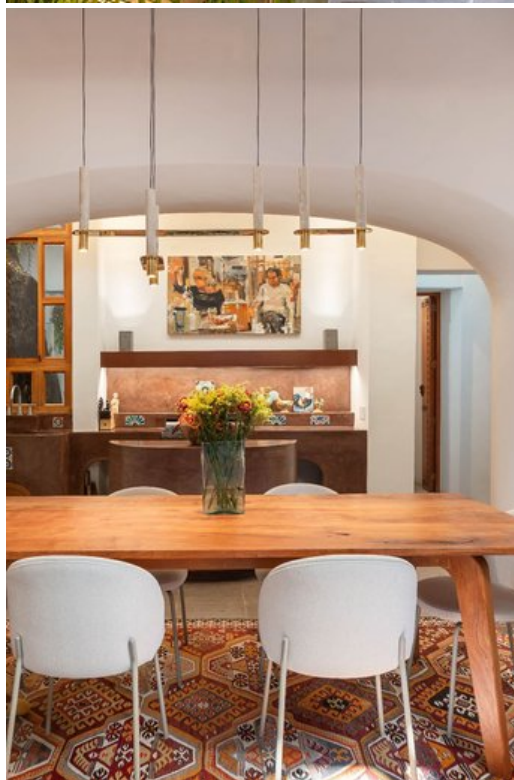

Casa 20

\$1,100,000 USD

 **Centro**

CARACTERÍSTICAS

- Ref: 10330
- Habitaciones: 3
- Baños: 3
- Medios Baños: 1
- Superficie: 2,475 ft²
- Terreno: 1,376 ft²

Arquitectónica Obra Maestra en el Centro, San Miguel de Allende. Casa 20 es una obra de arte completamente amueblada y habitable que ofrece privacidad, belleza y distinción arquitectónica en una de las zonas más deseadas del Centro de San Miguel de Allende.