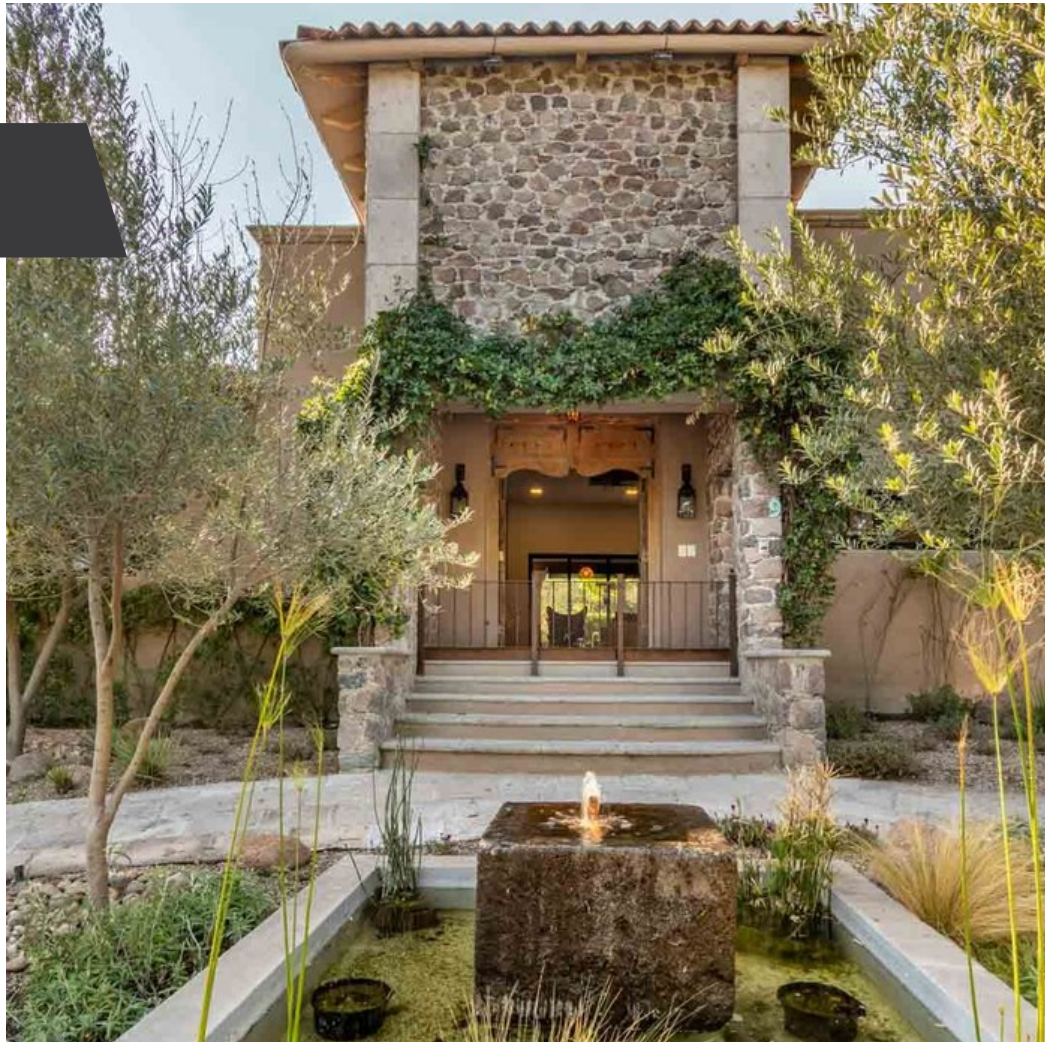

Casa Leo

\$685,000 USD

Rancho Los Labradores

CARACTERÍSTICAS

- Ref: 10293
- Habitaciones: 2
- Baños: 2
- Medios Baños: 1
- Superficie: 3,583 ft²
- Terreno: 13,321 ft²

Elegante residencia ubicada en el exclusivo desarrollo Los Labradores, la casa es de un estilo contemporáneo y clásico que aporta carácter, calidez y atemporalidad.