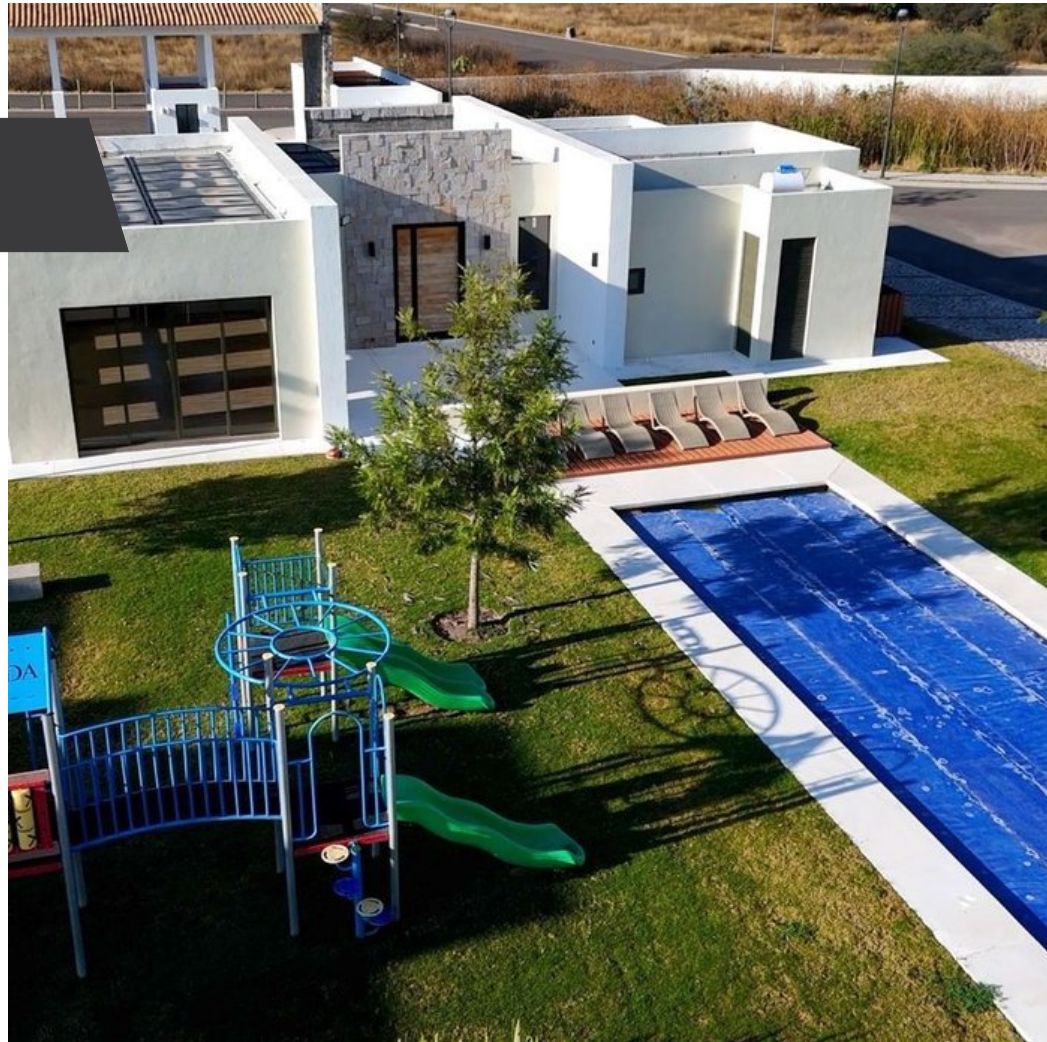

Terreno duplex Zirandaro

\$1,300,000 MXN

 **Zirándaro**

CARACTERÍSTICAS

- Ref: 10266
- Terreno: 1,948 ft²

¡Excelente oportunidad de inversión!
Terreno tipo dúplex, ideal para construir dos departamentos, ubicado en Zirándaro Residencial & Golf, una de las comunidades más exclusivas de San Miguel de Allende.