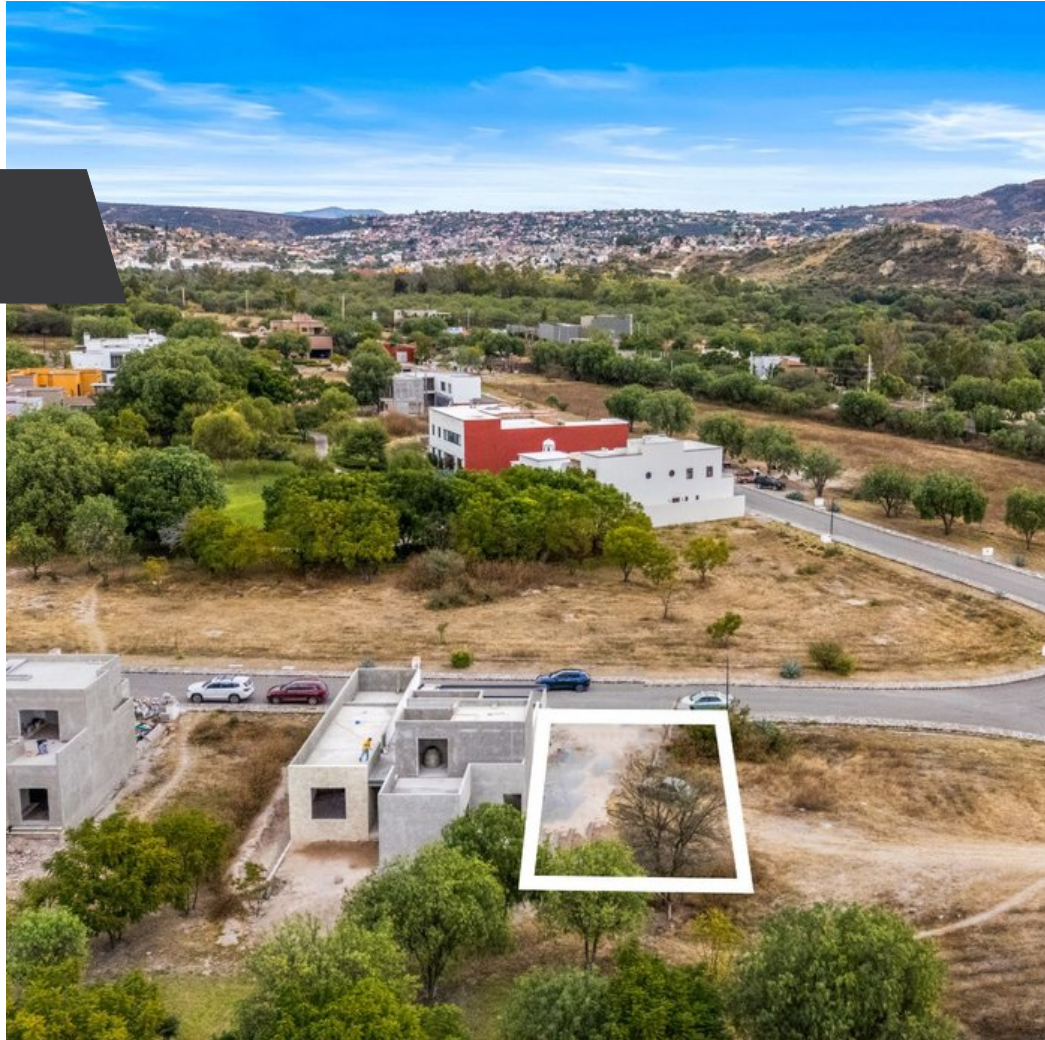

Terreno San Adrián en Las Campanas

\$2,490,000 MXN

Las Campanas

CARACTERÍSTICAS

- Ref: 10255
- Terreno: 3,766 ft²

Descubre una oportunidad excepcional para construir la residencia de tus sueños en uno de los desarrollos más exclusivos y consolidados de San Miguel de Allende. Este magnífico terreno se distingue por su amplia área verde, que brinda una sensación de privacidad, armonía y conexión con la naturaleza, ideal para un proyecto residencial de alto nivel. Ubicado dentro de Las Campanas, un desarrollo reconocido por su seguridad, orden urbano y entorno tranquilo, el terreno ofrece un equilibrio perfecto entre vida natural y cercanía al Centro Histórico, así como fácil acceso a servicios, restaurantes, hospitales y vialidades principales. Su topografía y dimensiones permiten un diseño arquitectónico versátil, con la posibilidad de integrar jardines, terrazas