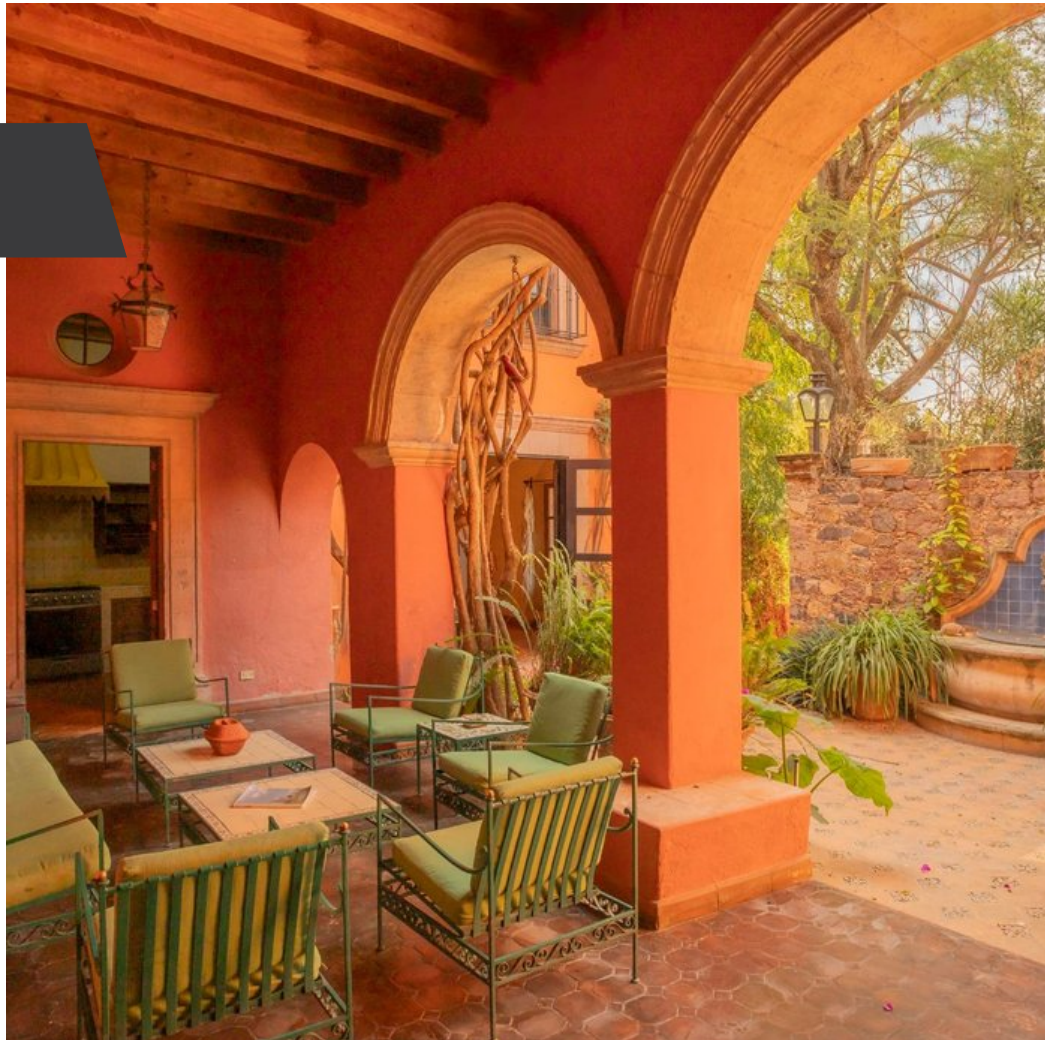

### CARACTERÍSTICAS

- Ref: 10179
- Habitaciones: 4
- Baños: 4
- Superficie: 4,530 ft<sup>2</sup>
- Terreno: 4,304 ft<sup>2</sup>

Casa Jade Una joya colonial en el corazón de San Miguel de Allende Casa Jade es una residencia extraordinaria que combina a la perfección la esencia de la arquitectura colonial mexicana con la tranquilidad de un santuario privado. Ubicado en una de las calles adoquinadas más encantadoras del Centro, bordeada de fachadas coloridas, enredaderas maduras y árboles frondosos, ocupa uno de los lugares más buscados de todo San Miguel de Allende.