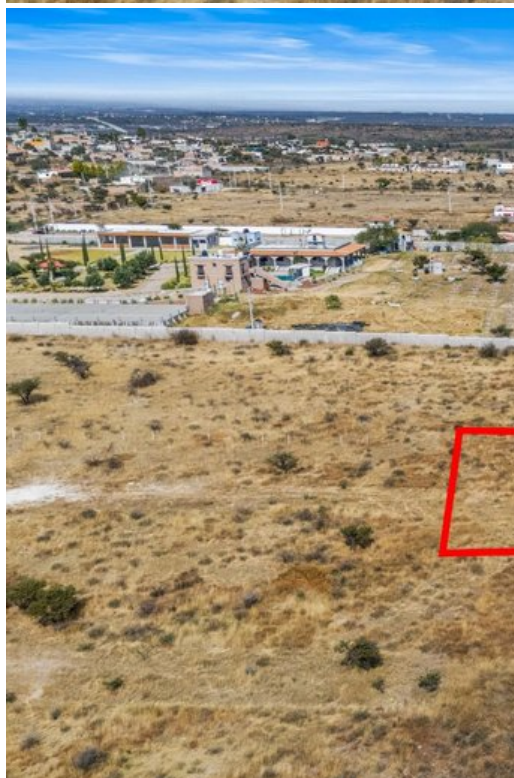

Terreno Xote

\$2,176,000 MXN

La Cieneguita

CARACTERÍSTICAS

- Ref: 10173
- Terreno: 31,229 ft²

Terreno ideal en Camino a Xote (San Miguel de Allende). Acceso por carretera a Dolores. Empedrado, servicios listos, y cerca de transporte. Perfecto para vivir o desarrollar. Disfrute del agua termal de la zona y la tranquilidad. ¡Invierta con futuro!