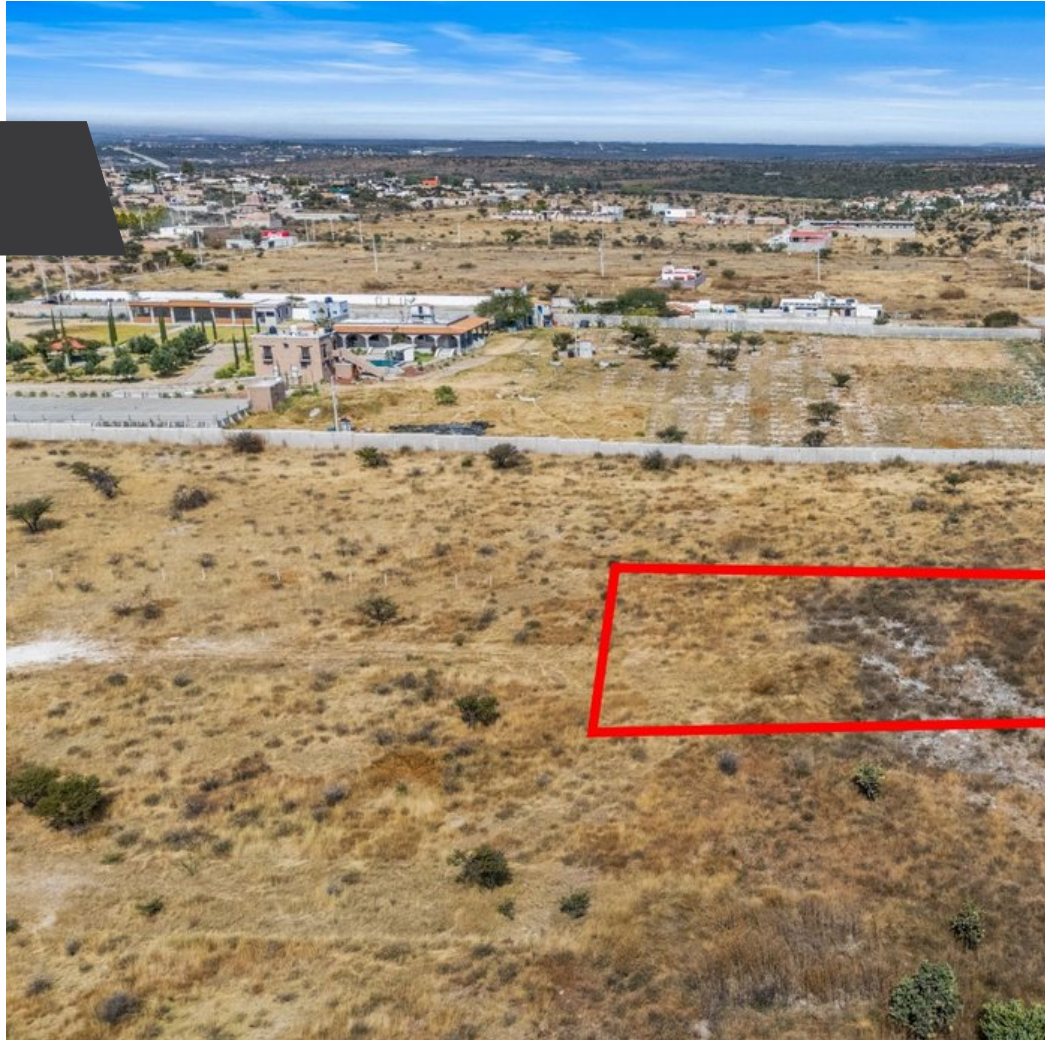

Terreno Xote

\$2,176,000 MXN

La Cieneguita

CARACTERÍSTICAS

- Ref: 10173
- Terreno: 31,229 ft²

Terreno ideal en Camino a Xote (San Miguel de Allende). Acceso por carretera a Dolores. Empedrado, servicios listos, y cerca de transporte. Perfecto para vivir o desarrollar. Disfrute del agua termal de la zona y la tranquilidad. ¡Invierta con futuro!