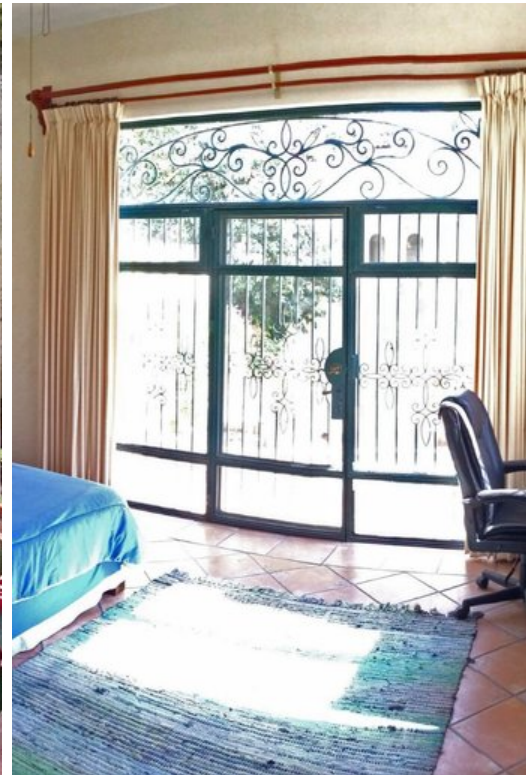

## Casa Cul-de-sac Serena

**\$615,000 USD**

 **Centro**

### CARACTERÍSTICAS

- Ref: 10157
- Habitaciones: 2
- Baños: 2
- Medios Baños: 1
- Superficie: 2,163 ft<sup>2</sup>
- Terreno: 1,603 ft<sup>2</sup>

Casa Cul de Sac Serena is tucked on the same Privada next to Casa Cul de Sac Armonía, in the heart of San Miguel de Allende's Centro