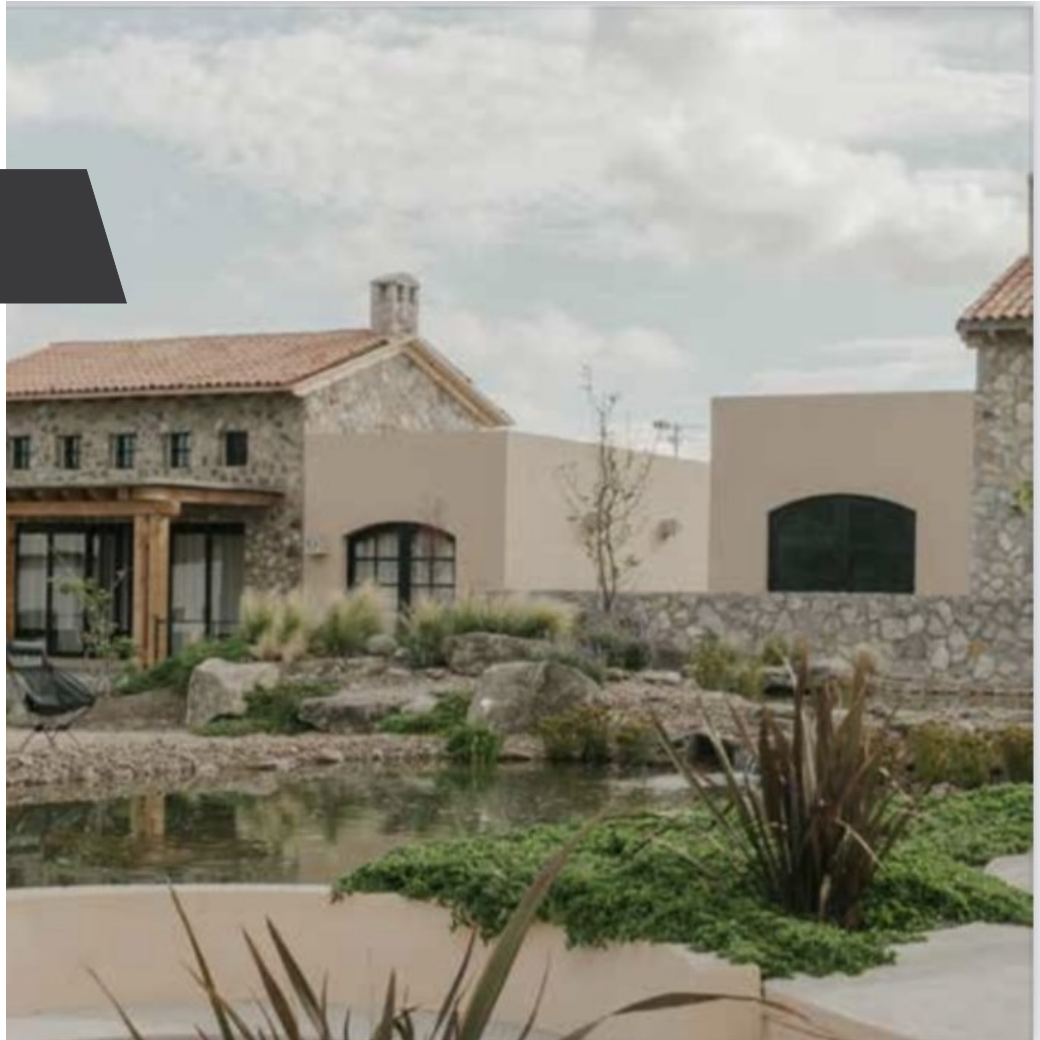

Presale home in Tuscan Private complex

\$5,530,000 MXN

Alborada San Miguel

CARACTERÍSTICAS

- Ref: 10090
- Habitaciones: 2
- Baños: 2
- Medios Baños: 1
- Superficie: 1,291 ft²
- Terreno: 2,502 ft²

Villa en Preventa – Estilo Toscano a 12 Minutos del Centro Histórico Ubicada en un exclusivo desarrollo residencial sobre el camino a Dolores Hidalgo, esta villa en preventa combina la esencia del estilo toscano con la comodidad de una vida moderna. El proyecto contará con 53 residencias, creando un ambiente íntimo, organizado y rodeado de armonía arquitectónica.