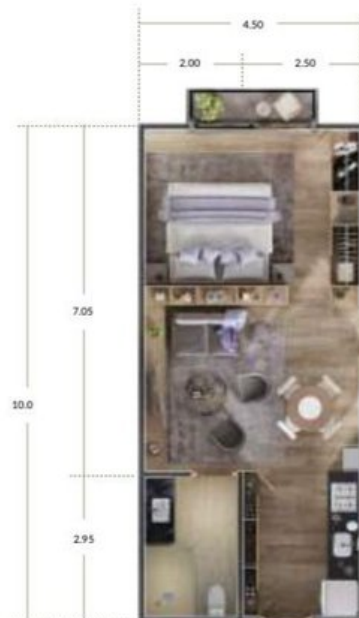

## LOFT 114 – LA PILARICA

**\$2,581,620 MXN**

**Don Diego**

### CARACTERÍSTICAS

- Ref: 10014
- Habitaciones: 1
- Baños: 1
- Superficie: 541 ft<sup>2</sup>
- Terreno: 561 ft<sup>2</sup>

Loft tipo suite de 1 recámara y 1 baño, con balcón y acceso a todas las amenidades de La Pilarica Lofts, en zona de alta demanda de San Miguel de Allende.