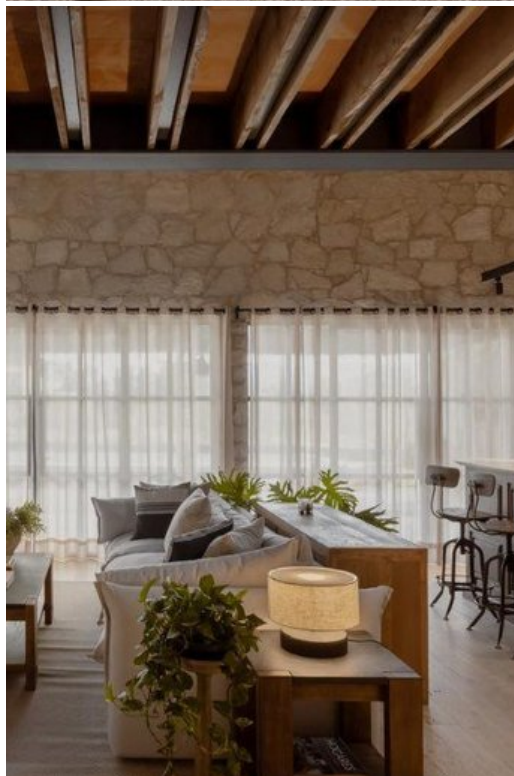

Casa Wisteria

\$2,200,000 USD

Viñedos San Lucas

CARACTERÍSTICAS

- Ref: 9991
- Habitaciones: 4
- Baños: 4
- Medios Baños: 1
- Superficie: 5,380 ft²
- Terreno: %!(,int=2)d acres

Casa Wisteria. Donde la elegancia moderna se encuentra con la serenidad del viñedo