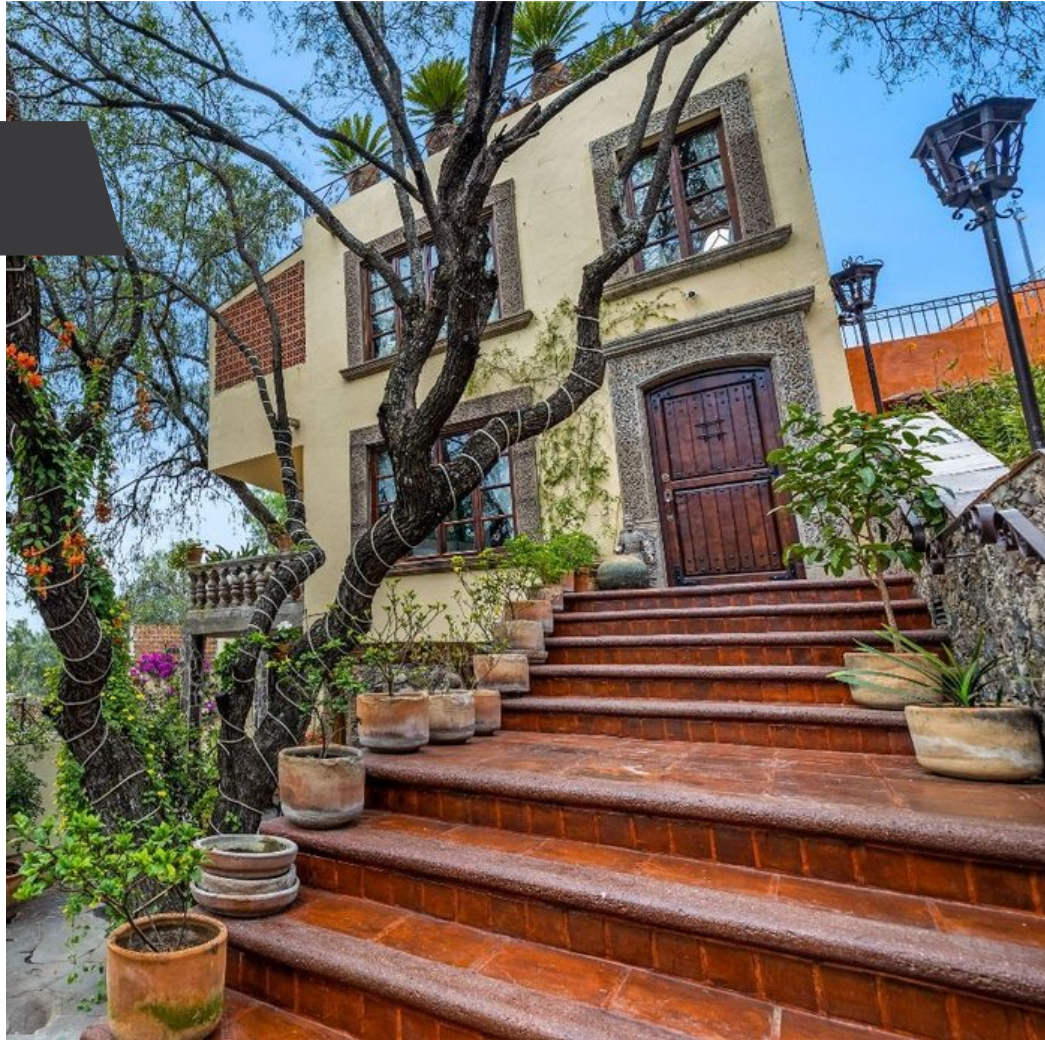

Casa Rosita

\$525,000 USD

Valle del Maiz

CARACTERÍSTICAS

- Ref: 9951
- Habitaciones: 2
- Baños: 2
- Medios Baños: 2
- Superficie: 2,098 ft²
- Terreno: 2,841 ft²

Casa Colonial con Vistas Espectaculares
a pasos del Centro