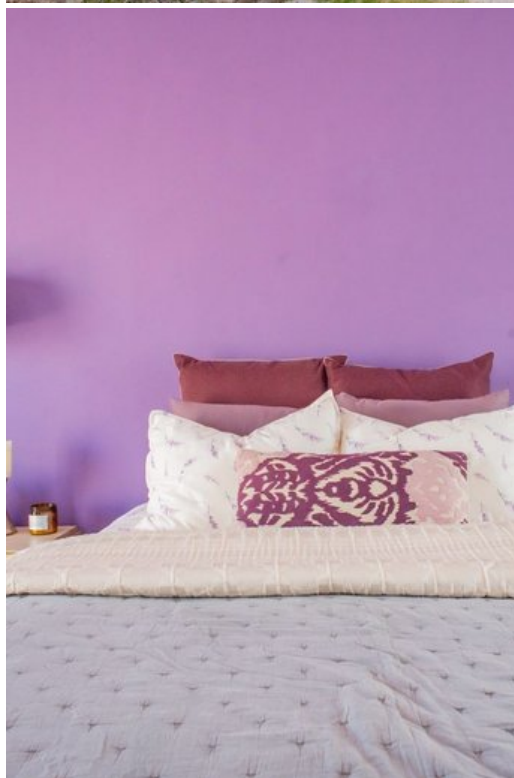

### CARACTERÍSTICAS

- Ref: 9850
- Habitaciones: 4
- Baños: 4
- Superficie: 1,732 ft<sup>2</sup>
- Terreno: 3,701 ft<sup>2</sup>

Casa de 4 recámaras y 4 baños en el exclusivo desarrollo Tierra Dentro. Con 344 m<sup>2</sup> de terreno, 161 m<sup>2</sup> de construcción, amenidades como alberca, vigilancia 24/7 y más. Ubicación privilegiada, parcialmente amueblada. Ideal para vivir o invertir.