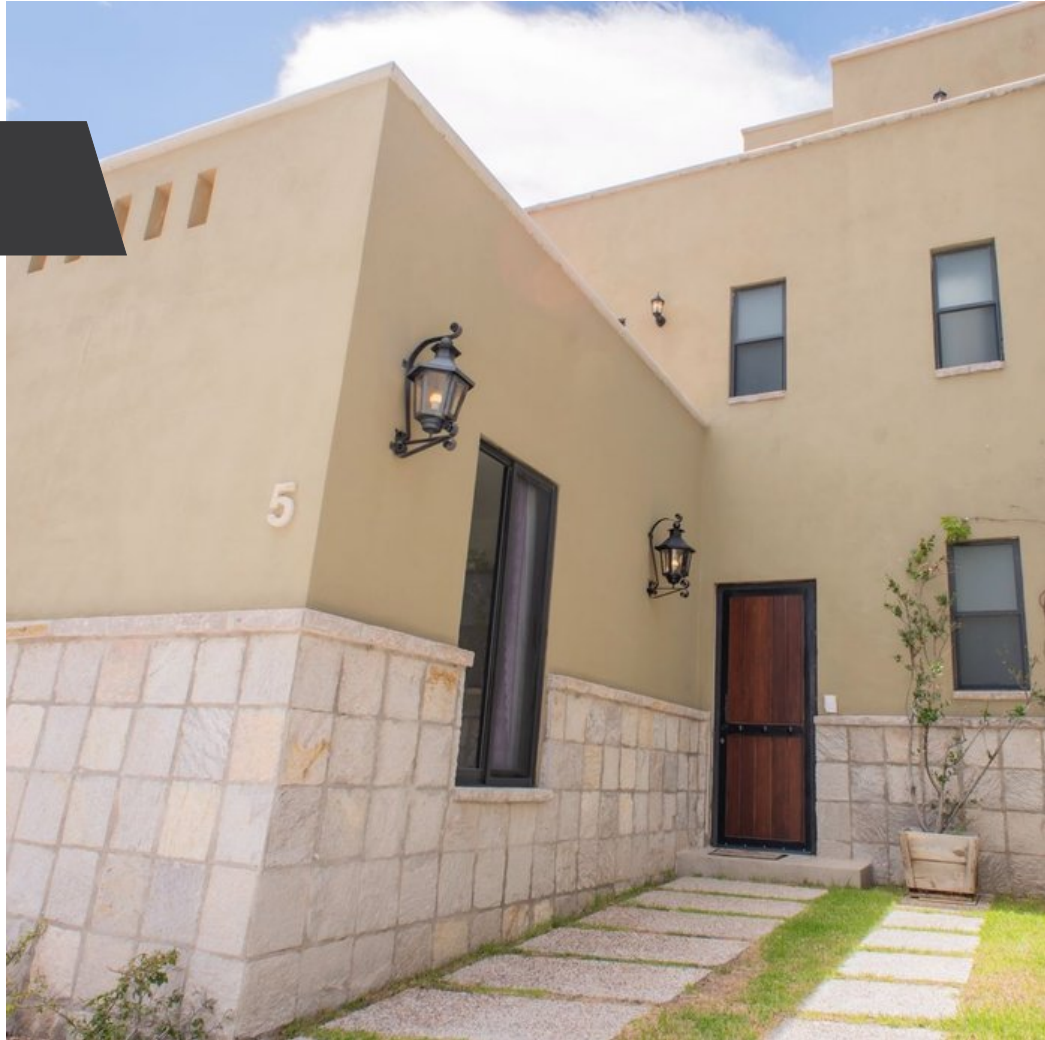

## Casa Mineral de la Luz

**\$300,000 USD**

 **Tierra Adentro**

### CARACTERÍSTICAS

- Ref: 9850
- Habitaciones: 4
- Baños: 4
- Superficie: 1,732 ft<sup>2</sup>
- Terreno: 3,701 ft<sup>2</sup>

Casa de 4 recámaras y 4 baños en el exclusivo desarrollo Tierra Dentro. Con 344 m<sup>2</sup> de terreno, 161 m<sup>2</sup> de construcción, amenidades como alberca, vigilancia 24/7 y más. Ubicación privilegiada, parcialmente amueblada. Ideal para vivir o invertir.