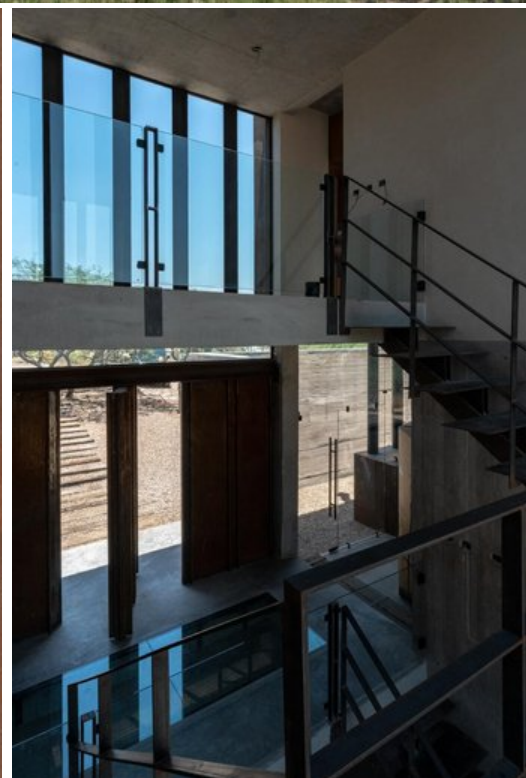

Casa Estrato

\$20,000,000 MXN

 **Centro**

CARACTERÍSTICAS

- Ref: 9756
- Habitaciones: 4
- Baños: 4
- Medios Baños: 1
- Superficie: 4,519 ft²
- Terreno: 5,380 ft²

Esta impresionante casa moderna de estilo industrial se encuentra en Valle de Los Senderos, una de las comunidades residenciales más exclusivas de San Miguel de Allende. Rodeada de exuberantes áreas verdes, lagos naturales y arquitectura sustentable, esta casa ofrece el equilibrio perfecto entre lujo, comodidad y naturaleza.