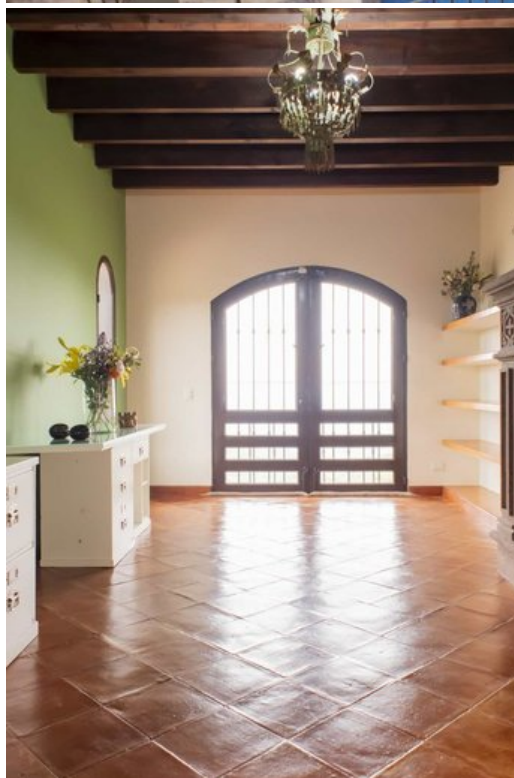

## Residencia Horizontes Santa Matilde

**\$28,000,000 MXN**

**Marroquin de Abajo**

### CARACTERÍSTICAS

- Ref: 9752
- Habitaciones: 6
- Baños: 9
- Superficie: 10,061 ft<sup>2</sup>
- Terreno: %!(,int=4)d acres

Exclusiva residencia de lujo en Santa Matilde, San Miguel de Allende. Con 6 recámaras, 9 baños, alberca de agua salada, cava, gimnasio, terrazas, y sistemas sustentables. Un santuario de paz con vistas impresionantes, ideal para quienes buscan privacidad, confort y conexión con la naturaleza.