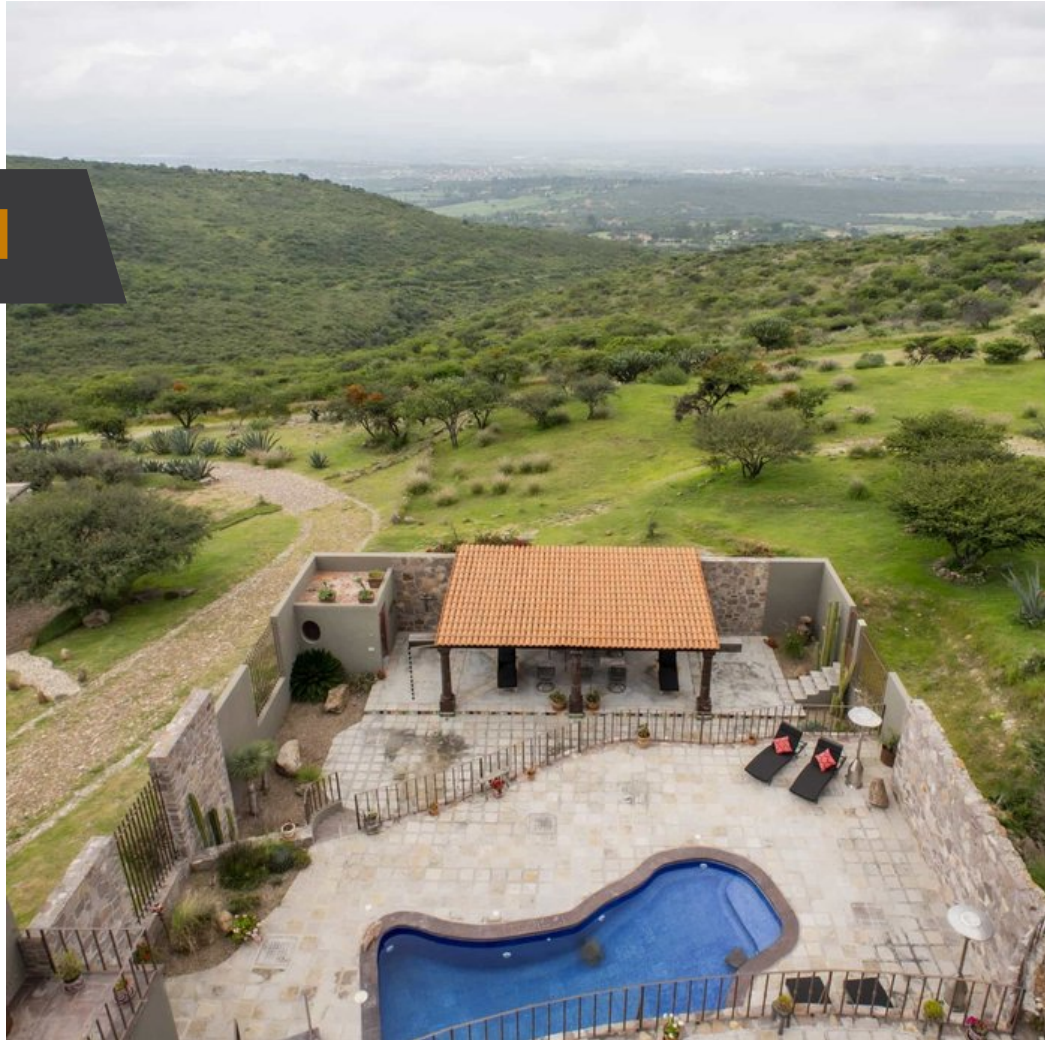

## Residencia Horizontes Santa Matilde

**\$28,000,000 MXN**

**Marroquin de Abajo**

### CARACTERÍSTICAS

- Ref: 9752
- Habitaciones: 6
- Baños: 9
- Superficie: 10,061 ft<sup>2</sup>
- Terreno: %!(,int=4)d acres

Exclusiva residencia de lujo en Santa Matilde, San Miguel de Allende. Con 6 recámaras, 9 baños, alberca de agua salada, cava, gimnasio, terrazas, y sistemas sustentables. Un santuario de paz con vistas impresionantes, ideal para quienes buscan privacidad, confort y conexión con la naturaleza.