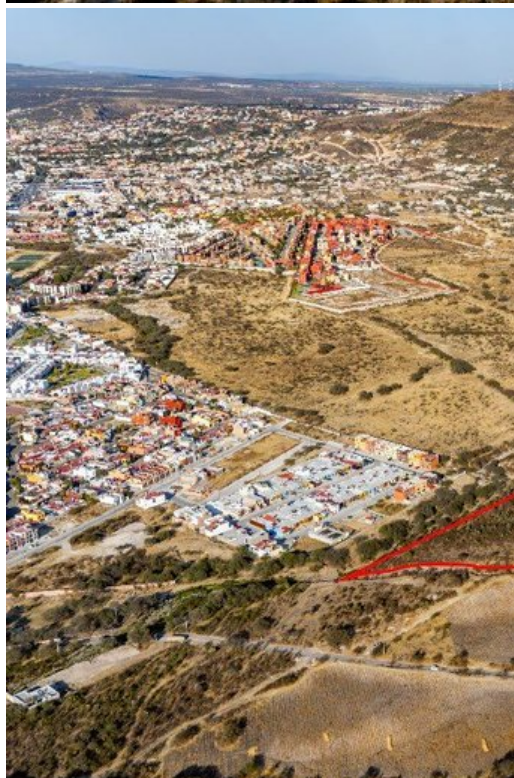

Project Estancia de Canal

\$578,000 USD

Estancia de Canal

CARACTERÍSTICAS

- Ref: 9719
- Terreno: %!(int=2)d acres

Una hectárea de una oportunidad increíble.

Alonso Oviedo
+52 415.151.0959
alonso@realtysanmiguel.com