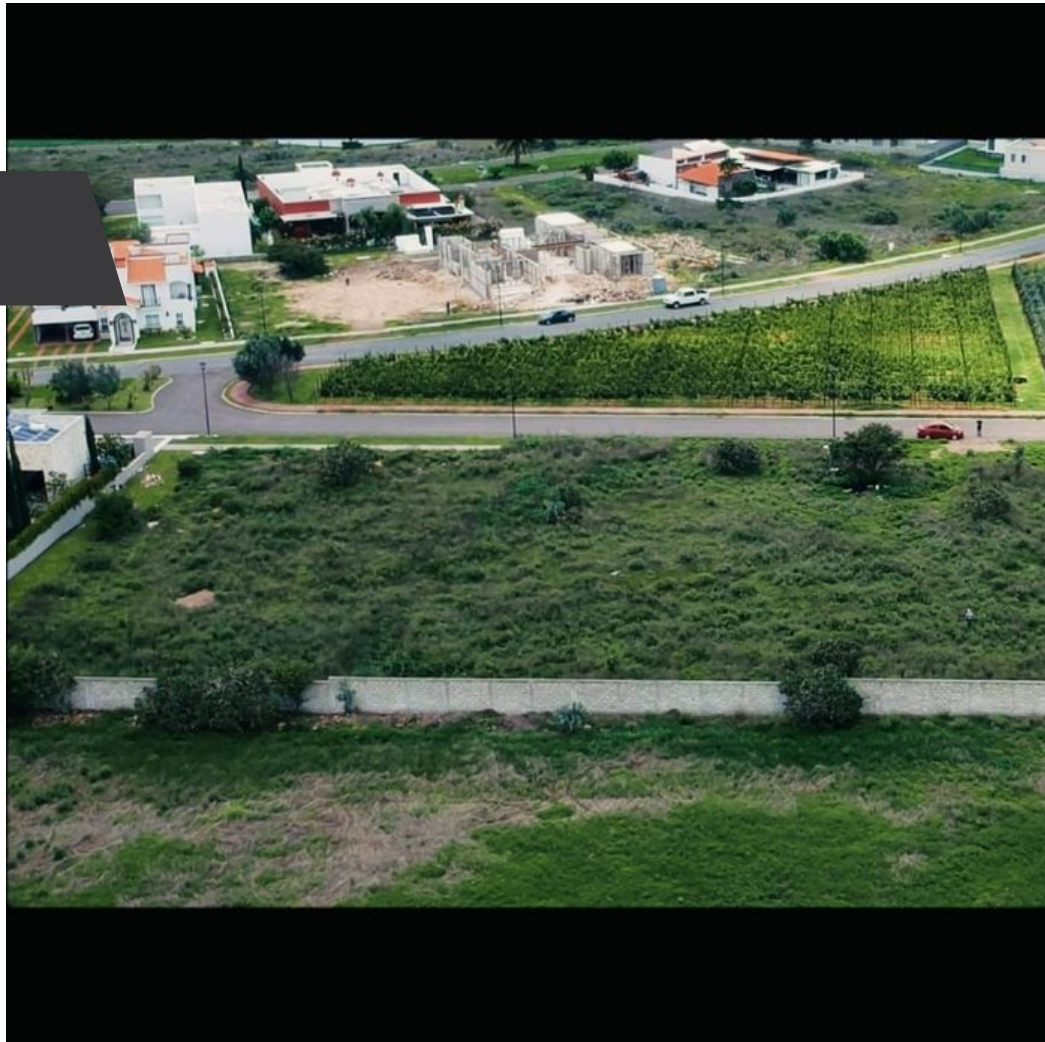

## Terreno Loma Bonita, Zirándaro

**\$3,700,000 MXN**

**Zirándaro**

### CARACTERÍSTICAS

- Ref: 9688
- Terreno: 16,140 ft<sup>2</sup>

Vive la exclusividad y el encanto campestre en San Miguel de Allende En el Fraccionamiento Residencial Campestre Loma Bonita, la tranquilidad y el confort se combinan con el auténtico encanto de la vida campestre. Este amplio terreno de 1,500 m<sup>2</sup>, ubicado en el Lote 19 Manzana 1 dentro del prestigioso Fraccionamiento Residencial Zirándaro, es la oportunidad perfecta para construir la casa de tus sueños en un entorno seguro, elegante y rodeado de naturaleza. Loma Bonita ofrece vistas espectaculares que inspiran paz y serenidad, además de una ubicación privilegiada que te permite disfrutar de la vida fuera del bullicio, pero a pocos minutos de todos los servicios, restaurantes y atractivos culturales de San Miguel de Allende. El