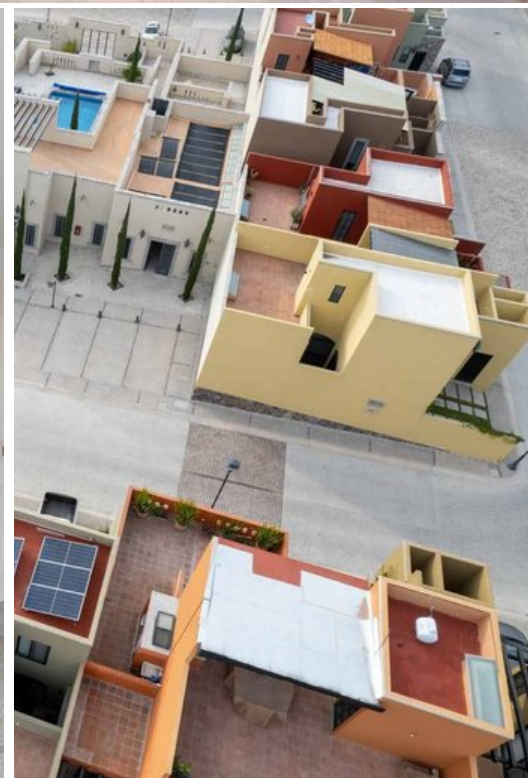

Casa dorada

\$5,100,000 MXN

 **Tierra Adentro**

CARACTERÍSTICAS

- Ref: 9676
- Habitaciones: 4
- Baños: 4
- Superficie: 1,732 ft²
- Terreno: 1,722 ft²

"Descubra el encanto de San Miguel de Allende en esta hermosa residencia familiar, ubicada dentro del exclusivo Clúster Mineral de la Valenciana. Esta impresionante propiedad exhibe arquitectura colonial, replicando el centro histórico de San Miguel, completa con una plaza, senderos, callejones e hitos icónicos.