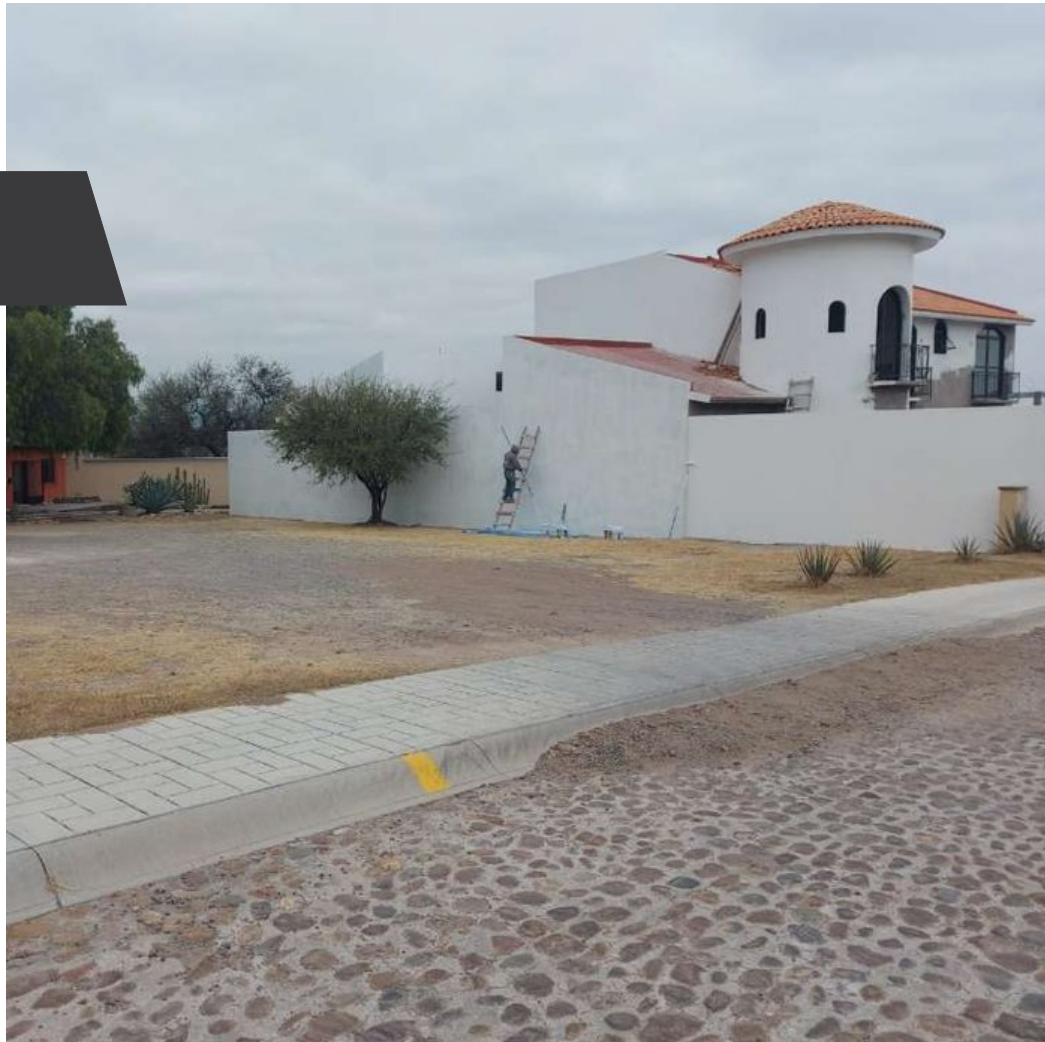

Lote Vista Antigua Lavanda 25

\$4,662,000 MXN

Vista Antigua

CARACTERÍSTICAS

- Ref: 9657
- Terreno: 7,166 ft²

Lote disponible en Vista Antigua, ubicado en Paseo Lavanda 25.

Evangelina Espinosa
33.3106.1585
evangelina@realtysanmiguel.com