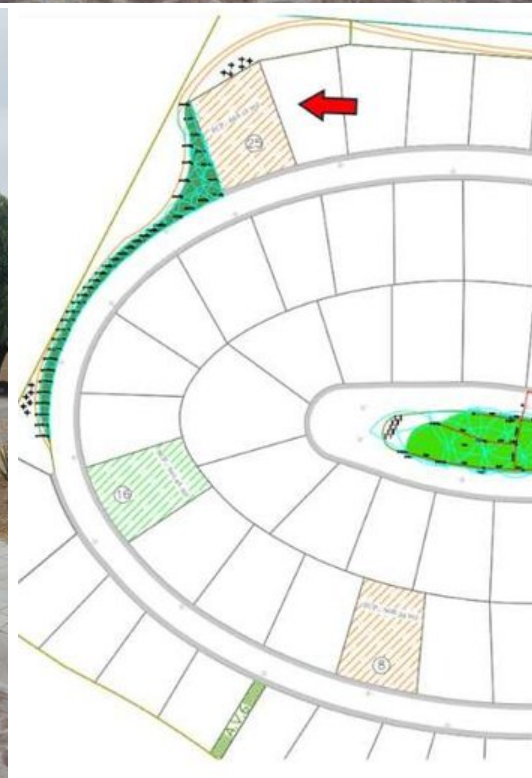

Lote Vista Antigua Lavanda 25

\$4,662,000 MXN

Vista Antigua

CARACTERÍSTICAS

- Ref: 9657
- Terreno: 7,166 ft²

Lote disponible en Vista Antigua, ubicado en Paseo Lavanda 25.

Evangelina Espinosa
33.3106.1585
evangelina@realtysanmiguel.com