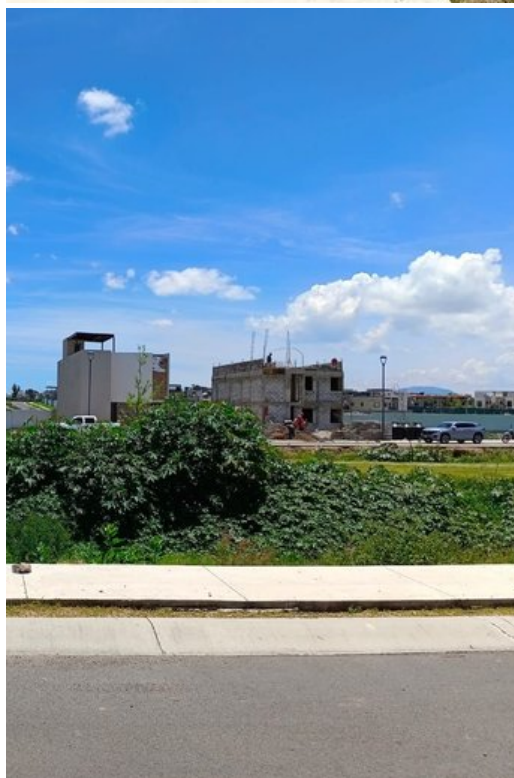

Lote 30 M6 Condominio Lavanda, Zirandaro en SMA

\$1,299,000 MXN

 **Centro**

CARACTERÍSTICAS

- Ref: 9605
- Terreno: 1,560 ft²

Bienvenidos a un nuevo terreno en el mercado, ubicado en el encantador Zirándaro, San Miguel De Allende. Este impresionante terreno sin construir ofrece una oportunidad única para aquellos que buscan un espacio en un entorno tranquilo pero accesible. Con un tamaño total de 145 metros cuadrados, este lote es perfecto para construir la casa de sus sueños o una inversión a futuro. Ubicado en el Circuito Lavanda Condominio Lavanda, este terreno combina una ubicación accesible con una atmósfera apacible. Está idealmente posicionado cerca de una variedad de comodidades como casa club, gimnasio, alberca, hospitales cercanos, colegios cercanos, y parques con áreas de juegos infantiles. Además, se encuentra cerca de zonas turísticas y comerciales, ideal