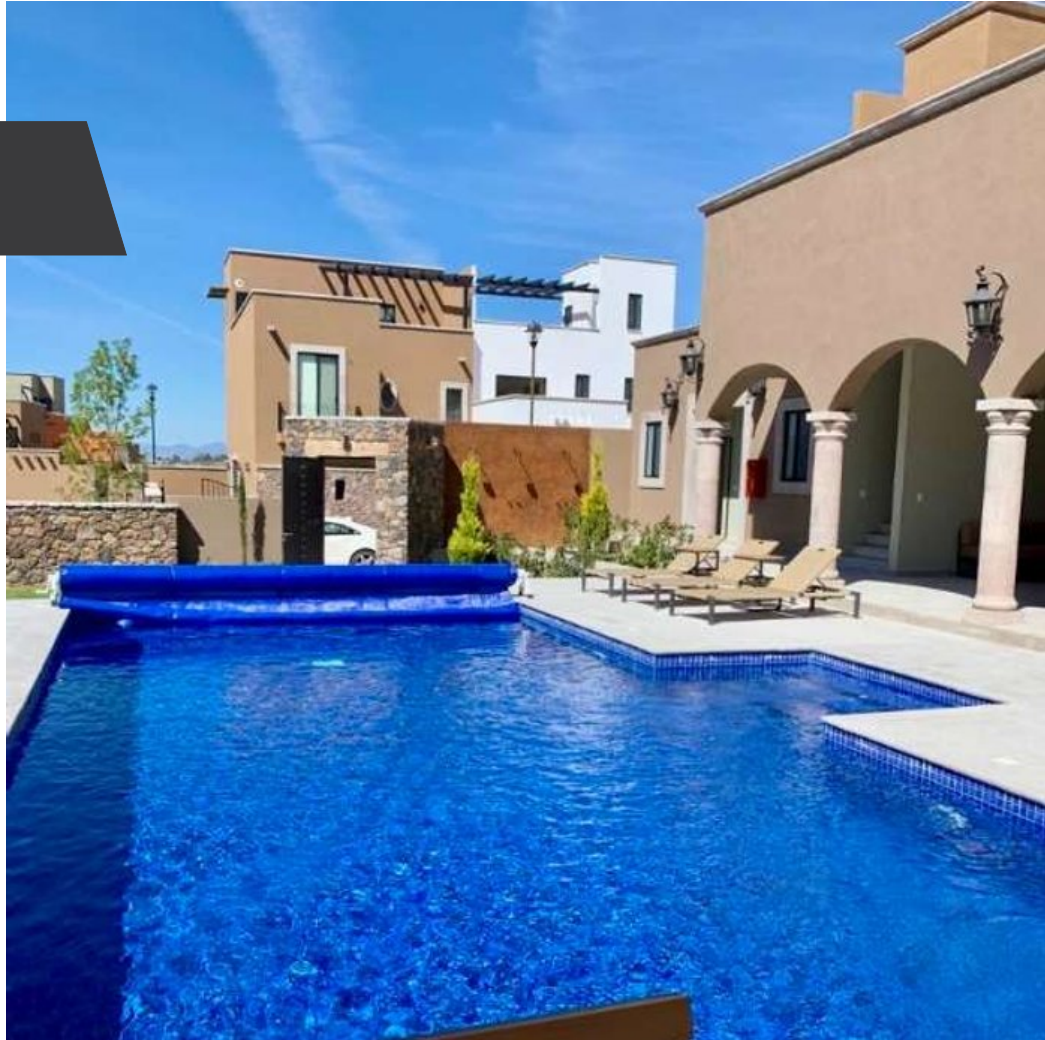

### CARACTERÍSTICAS

- Ref: 9426
- Habitaciones: 3
- Baños: 3
- Superficie: 1,506 ft<sup>2</sup>
- Terreno: 1,291 ft<sup>2</sup>

Descubra un hogar que se siente vivo con el personaje y el diseño reflexivo en el corazón de San Miguel de Allende. Este tesoro arquitectónico combina sin problemas la sofisticación moderna con el encanto que hace que esta ciudad en Guanajuato, México, sea tan icónica. Desde el momento en que entra, notará cómo la luz y el aire fluyen sin esfuerzo a través de cada esquina, creando un espacio vital sereno y armonioso.