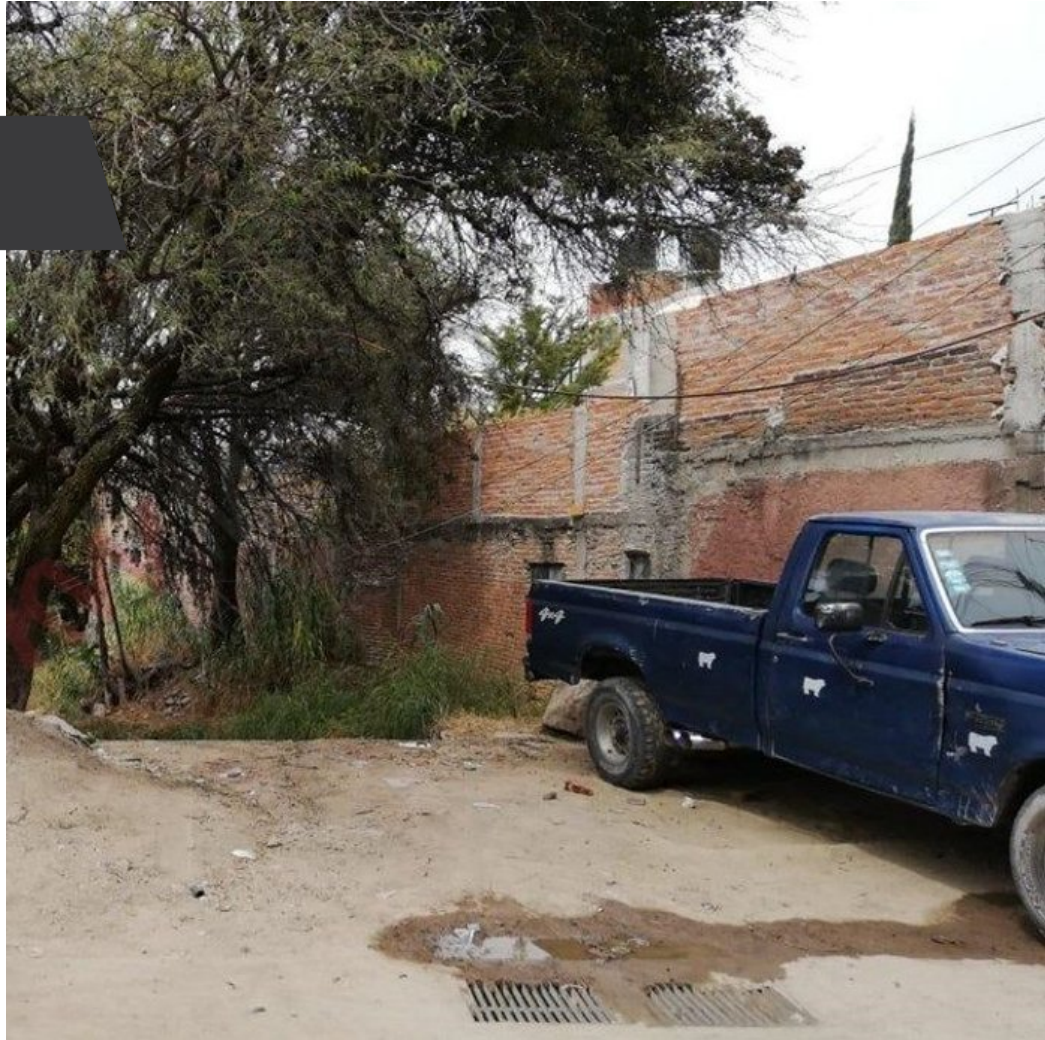

Terreno en Colonia Allende

\$750,000 MXN

 Allende

CARACTERÍSTICAS

- Ref: 9407
- Terreno: 2,037 ft²

¡Oportunidad única en el mercado!
Terreno en venta ubicado en la encantadora Col. Allende, San Miguel de Allende, específicamente en CALLE GUADIANA. Esta propiedad es una oportunidad excepcional al ser una nueva adición al mercado. Con un total de 189.31 metros cuadrados, este terreno ofrece un amplio espacio para desarrollar el proyecto de tus sueños.