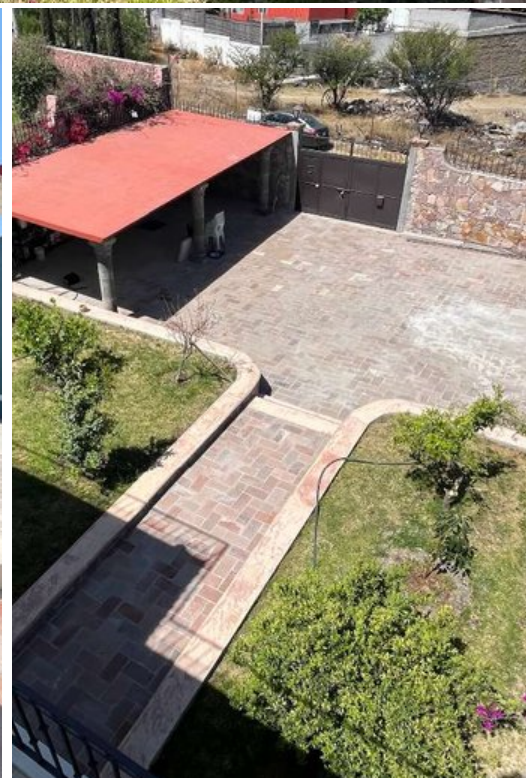

Casa Pavo

\$14,500,000 MXN

Atotonilco

CARACTERÍSTICAS

- Ref: 9319
- Habitaciones: 4
- Baños: 5
- Superficie: 2,712 ft²
- Terreno: 10,157 ft²

Bienvenido a la casa de tus sueños! Ubicada en la encantadora comunidad rural de Atotonilco, esta espaciosa residencia contemporánea ofrece una tranquila vida de estilo country en una ubicación segura en una calle con otras grandes propiedades amuralladas. El diseño moderno presenta techos altos, abundantes luz natural y espaciosas habitaciones en todo. El nivel principal incluye una atractiva cocina con electrodomésticos de acero inoxidable y amplio almacenamiento, convenientemente ubicado justo al lado de la entrada y la sala de estar. El comedor formal adyacente conduce a un patio de jardín íntimo, perfecto para