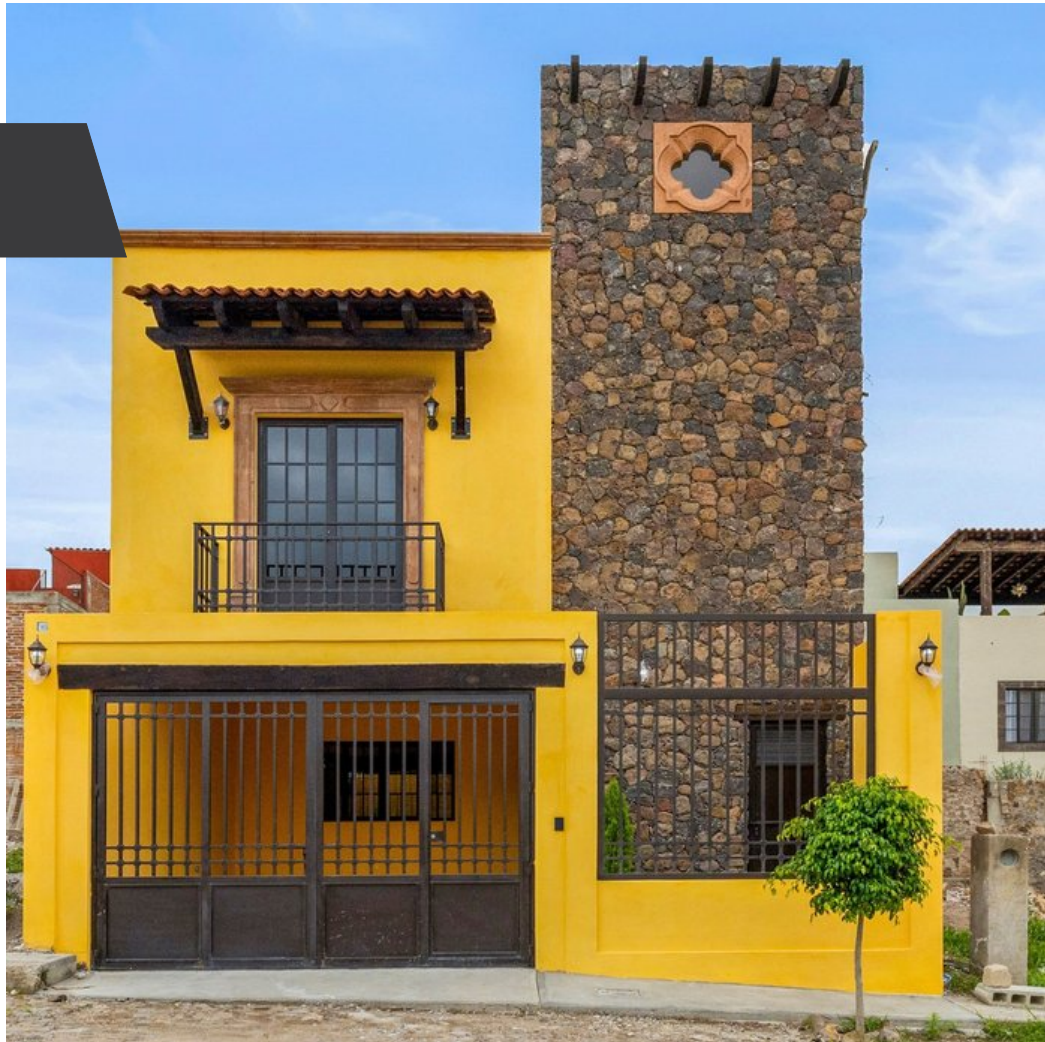

Casa Sol

\$4,850,000 MXN

San Rafael

CARACTERÍSTICAS

- Ref: 9240
- Habitaciones: 3
- Baños: 2
- Medios Baños: 2
- Superficie: 2,249 ft²
- Terreno: 1,210 ft²

Casa nueva a estrenar en privada de la emblemática Colonia San Rafael de San Miguel de Allende: esta espectacular residencia de diseño que mezcla toques coloniales y contemporáneos.