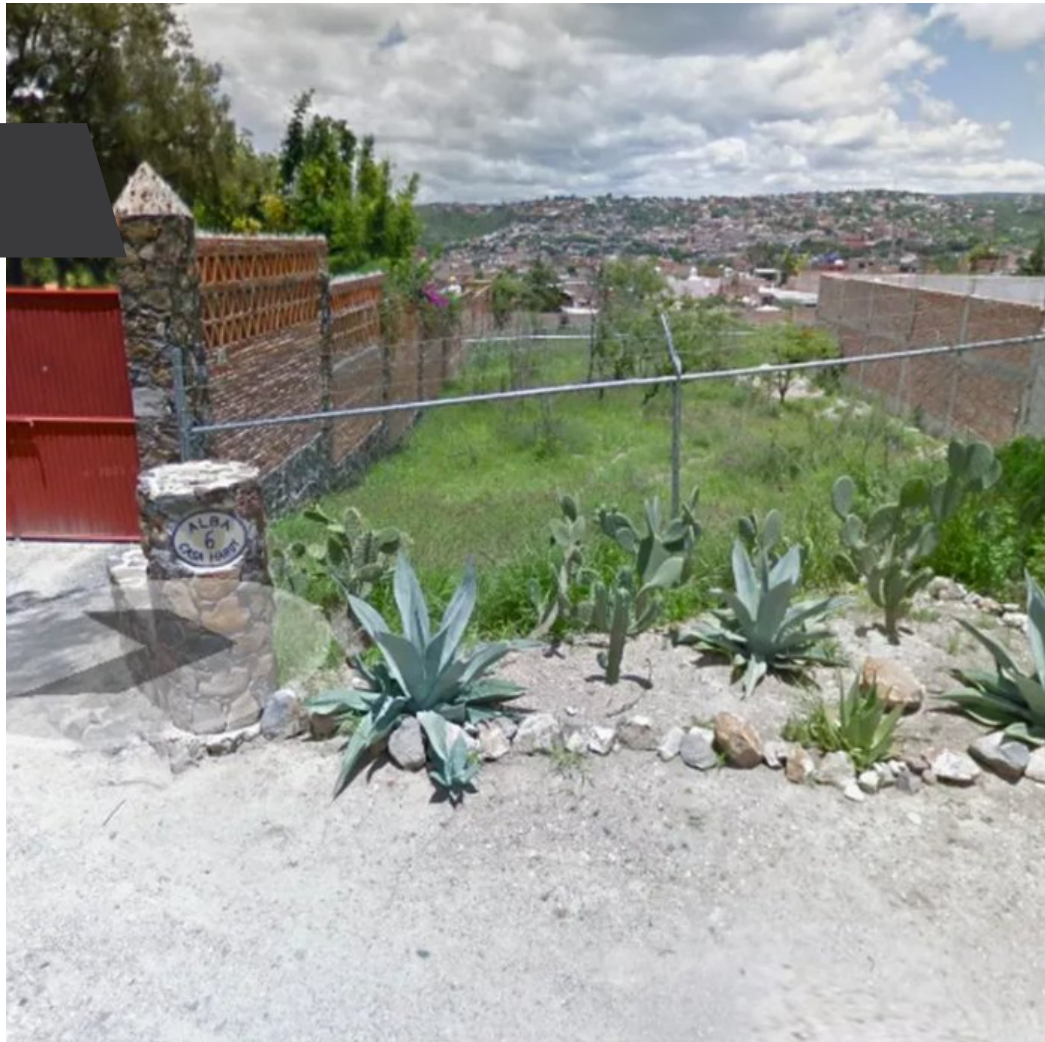

Lote Alba

\$85,000 USD

 **Santa Julia**

CARACTERÍSTICAS

- Ref: 9227
- Terreno: 2,356 ft²

¡Desbloquea aún más potencial en Prime Santa Julia! ¡Una oportunidad excepcional te espera: un lote de gran tamaño en la codiciada cul-de-sac superior de Santa Julia! Imagina ampliar tu propiedad, creando un exuberante oasis de jardín, o construyendo una casa de huéspedes independiente o casita para alquilar. Disfruta del inigualable acceso a Centro, tiendas, hospitales y el Corredor Dorado, ¡todo dentro de esta ubicación tranquila y altamente deseable! ¡Pregunta por el excelente precio de este terreno adyacente y visualiza las posibilidades!