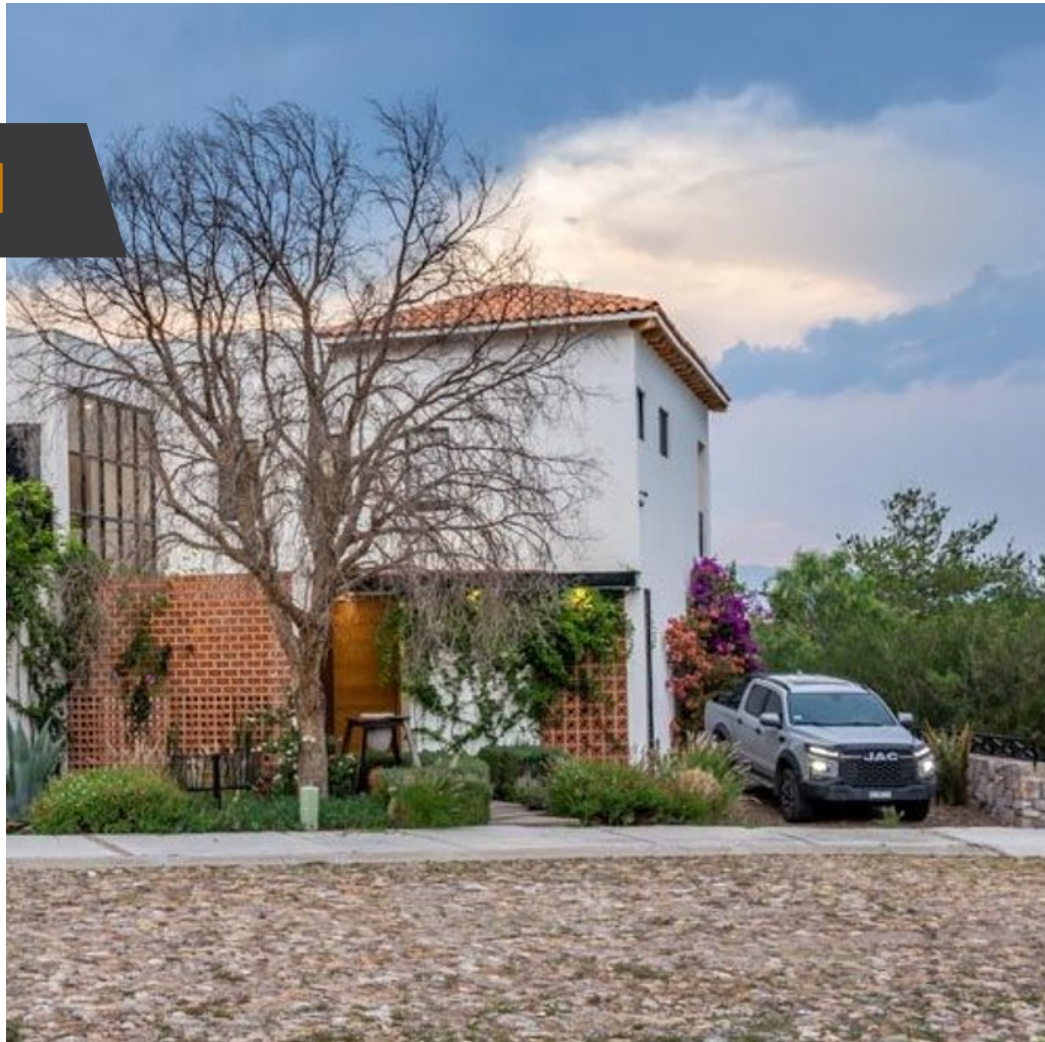

Casa Alina

\$16,500,000 MXN

 **Hacienda La Presita**

CARACTERÍSTICAS

- Ref: 9204
- Habitaciones: 4
- Baños: 4
- Medios Baños: 1
- Superficie: 3,572 ft²
- Terreno: 7,532 ft²

Descubra la combinación perfecta de elegancia moderna y vida serena en Casa Alina, ubicada dentro de la prestigiosa hacienda la Presita, una comunidad segura y tranquila a pocos minutos del corazón de San Miguel de Allende.