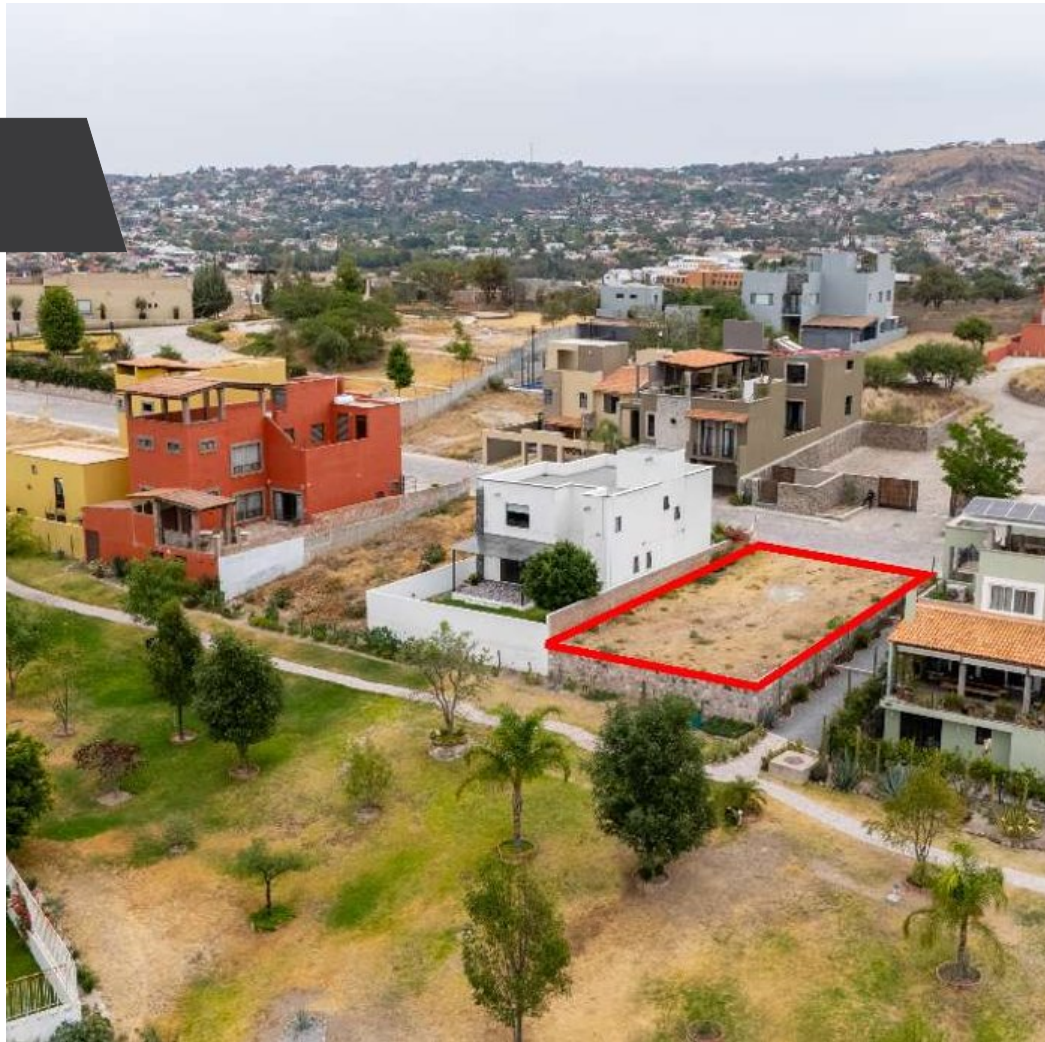

## El Capricho 18 Oriente Lot

**\$3,200,000 MXN**

### El Capricho

### CARACTERÍSTICAS

- Ref: 9159
- Terreno: 3,228 ft<sup>2</sup>

Lote de 300 m<sup>2</sup> en venta en la exclusiva comunidad de El Capricho, rodeada de casas modernas y áreas verdes. La propiedad cerrada tiene todos los servicios en su lugar y vistas a la montaña. Una excelente oportunidad para construir una casa de ensueño en San Miguel de Allende.