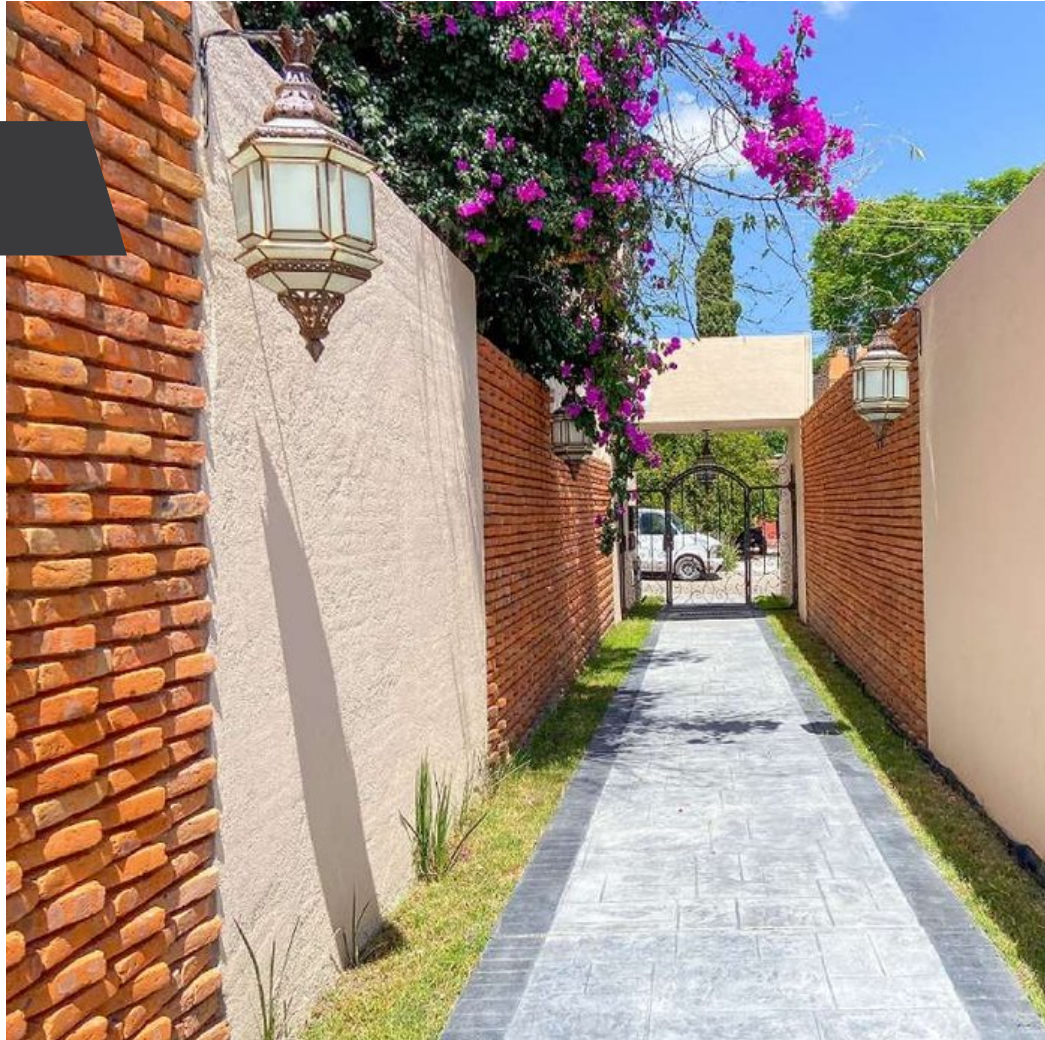

Cholula Condo A1

\$295,000 USD

 **San Antonio**

CARACTERÍSTICAS

- Ref: 9157
- Habitaciones: 2
- Baños: 1
- Medios Baños: 1
- Superficie: 1,377 ft²
- Terreno: 1,302 ft²

Los condominios de San Antonio ofrecen tres condominios elegantes y seguros en una ubicación privilegiada a solo 10 minutos del centro de San Miguel. Cada unidad cuenta con diseño de estilo colonial, lavandería privada, aire acondicionado, chimeneas y salas de estar al aire libre, incluidas terrazas o patios en la azotea. Con nuevos ajustes de precios, esta es una rara oportunidad de poseer en uno de los vecindarios más encantadores de la ciudad.