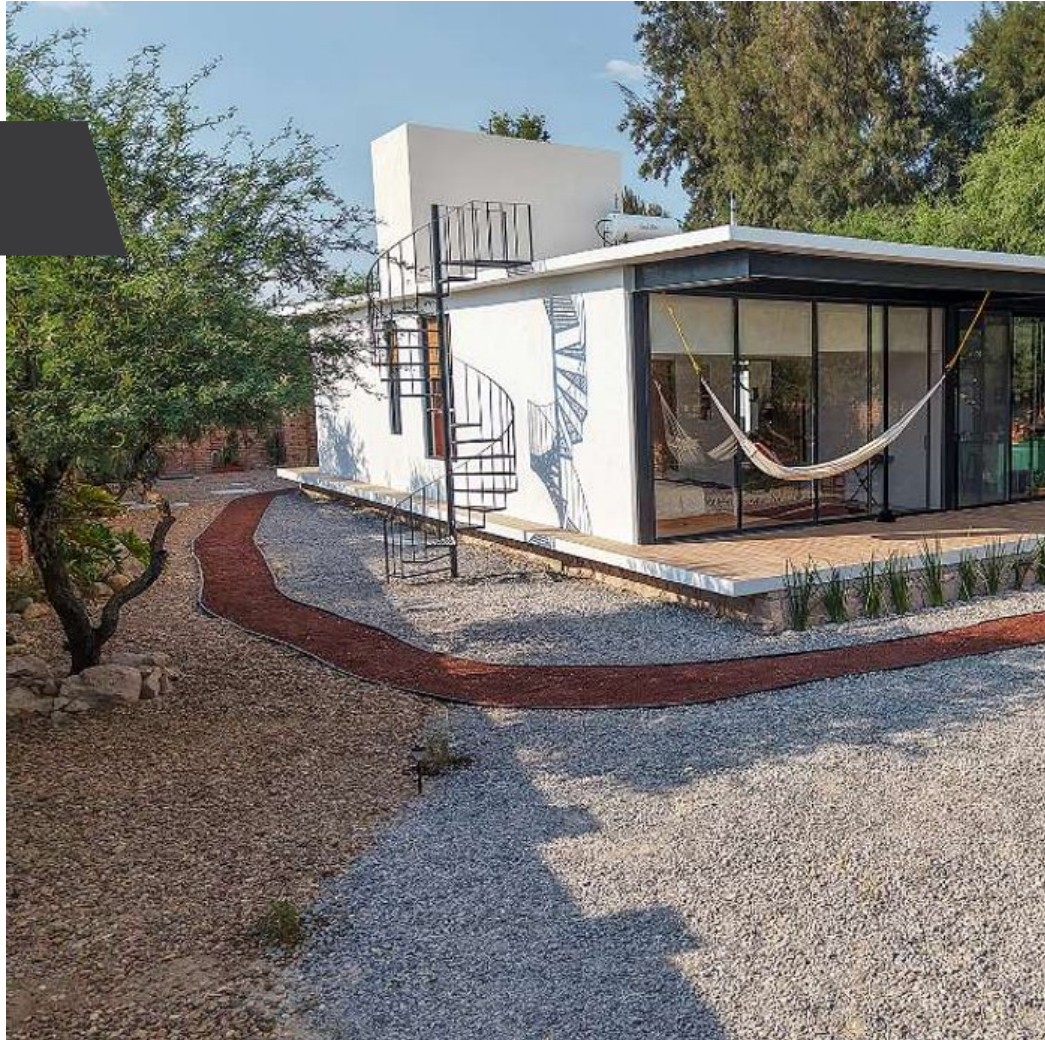

Casa Paktli

\$415,000 USD

 **Otomí**

CARACTERÍSTICAS

- Ref: 9125
- Habitaciones: 3
- Baños: 3
- Superficie: 2,765 ft²
- Terreno: 10,760 ft²

Un piso que vive el país en el área de Otomí. 2 dormitorios más dormitorio o estudio de invitados independientes. Enorme jardín.