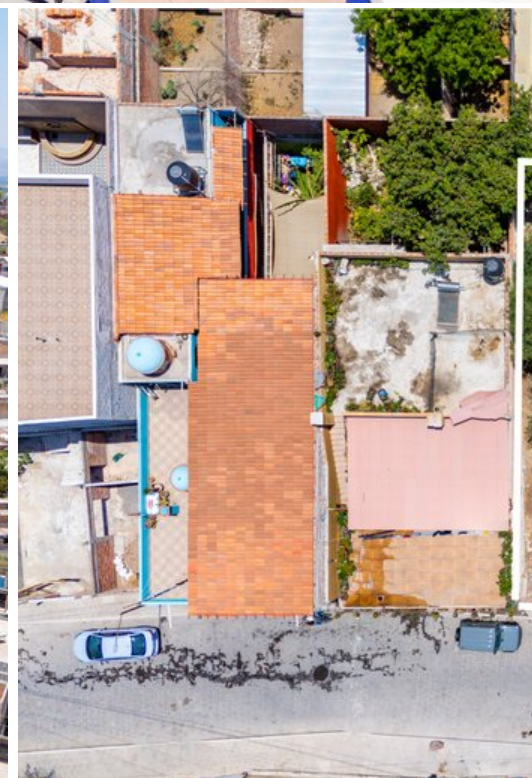

Lote Cielo y Ciudad just few blocks of the Historic Center

\$1,500,000 MXN

 **San Rafael**

CARACTERÍSTICAS

- Ref: 9090
- Terreno: 1,291 ft²

Lote Cielo y Ciudad es uno de los últimos lotes disponibles a solo unas cuadras del centro histórico. Con 120 m² y vistas inigualables a la ciudad, la presa y las montañas, este terreno ofrece ubicación, plusvalía y un potencial excepcional para construir o invertir.